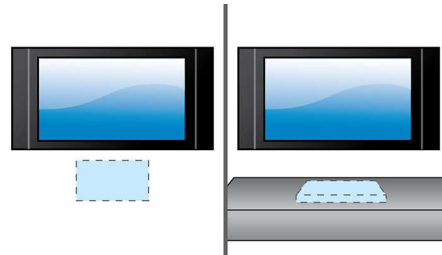

- 外形低矮，非常适合放在电视前面
- 可灵活地放置在墙上或桌面上

连接便捷，尽情欣赏所有娱乐节目

- 通过音频输入欣赏 iPod/iPhone/MP3 播放器中的音乐
- 蓝牙无线串流播放您的音乐设备
- 适用于电视、BD/DVD 播放机、游戏控制台和 MP3 播放器

PHILIPS

产品亮点

音频输入

借助音频输入，您只需将 iPod/iPhone/iPad、MP3 播放器或便携式电脑连接到家庭影院，便可直接从这些设备上播放音乐。将音频设备连接至音频输入插口便可通过飞利浦家庭影院系统的卓越音质享受您的音乐。

外形低矮

外形低矮，非常适合放在电视前面

适用于多种设备

适用于电视、BD/DVD 播放机、游戏控制台和 MP3 播放器

放置灵活

可灵活地放置在墙上或桌面上

蓝牙无线串流

蓝牙无线串流播放您的音乐设备

规格

声音

- 低音炮输出功率: 30 瓦
- 扬声器输出功率: 15W x 2
- 总功率 RMS @ 10% THD: 60 瓦

扬声器

- 低音炮类型: 动态, 内置低音炮
- 低音炮驱动单元: 1 个低音扬声器 (3.0")
- 每侧的扬声器驱动单元: 2.0" 中高 x1, 1.5" Twitter x1

连接

- 集成连接: 蓝牙, NFC
- 背面连接: 数字同轴输入, 数字光学输入, HDMI 1.4 输出 (ARC), USB, 音频输入 3.5 毫米插孔