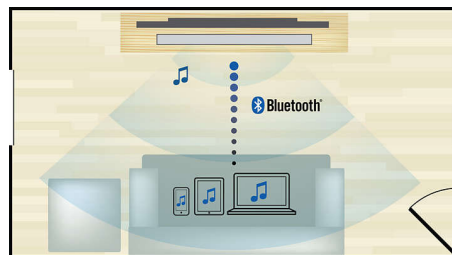

- 外形低矮，非常适合放在电视前面
- 可灵活地放置在墙上或桌面上

连接便捷，尽情欣赏所有娱乐节目

- 通过音频输入欣赏 iPod/iPhone/MP3 播放器中的音乐
- 蓝牙无线串流播放您的音乐设备
- 适用于电视、BD/DVD 播放机、游戏控制台和 MP3 播放器

PHILIPS

产品亮点

音频输入

借助音频输入，您只需将 iPod/iPhone/iPad、MP3 播放器或便携式电脑连接到家庭影院，便可直接从这些设备上播放音乐。将音频设备连接至音频输入插口便可通过飞利浦家庭影院系统的卓越音质享受您的音乐。

外形低矮

外形低矮，非常适合放在电视前面

适用于多种设备

适用于电视、BD/DVD 播放机、游戏控制台和 MP3 播放器

放置灵活

可灵活地放置在墙上或桌面上

蓝牙无线串流

蓝牙无线串流播放您的音乐设备