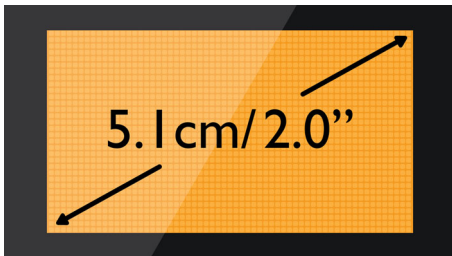

CD2903W/90

Kelebihan Utama

Buku telepon 100 nama

Selalu sedia nomor telepon orang terkasih:
Menyimpan hingga 100 nama di buku telepon Anda.

Layar dot-matrix 5,1 cm (2,0")

Layar dot-matrix besar 5,1 cm (2,0")