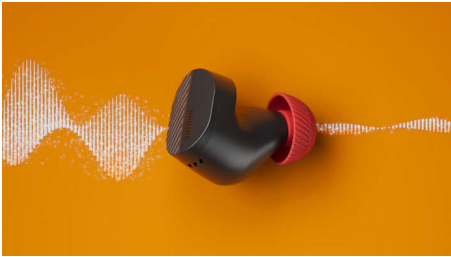

Para tu tipo de vida activa

- Mejor conectividad y sonido. Bluetooth de nueva generación*
- Almohadillas de silicona texturizadas y tapones reflectantes
- Sal ahí fuera. Resistencia al agua IPX5
- Ajuste fiable en el oído. Muévete lo que quieras, no los perderás

PHILIPS

Auriculares realmente inalámbricos

Sonido detallado y natural Reducción de ruido Pro, Llamadas más nítidas allá donde vayas, Ajuste fiable en el oído

Destacados

Reducción de ruido Pro

¿El gimnasio está lleno? ¿Hace viento en el parque? La reducción de ruido adaptable reacciona a tu entorno para anular el ruido externo, incluido el viento, en tiempo real. Si tu carrera te lleva a zonas con mucho tráfico, toca un auricular para activar el modo de conciencia del exterior para dejar que entren los sonidos del exterior.

Llamadas más nítidas allá donde vayas

Durante las llamadas, un micrófono dedicado recoge el sonido de tu voz mientras un algoritmo de IA elimina el ruido de fondo del entorno que te rodea. Así, la persona con quien hables te oirá a ti y no el tráfico o las voces de la gente a tu alrededor.

Ajuste fiable en el oído

No importa lo que te muevas, estos auriculares se mantienen en su sitio. Las almohadillas de silicona cuentan con un patrón de agarre texturizado que ayuda a que los tapones se mantengan en las orejas y facilita su sujeción con las manos sudorosas. Además, la superficie