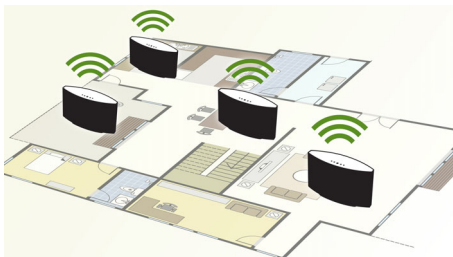

Appuyez sur le bouton Lecture

- Lecture pour lire le dernier titre écouté sur Spotify
- Passez d'une pièce (enceinte A) à une autre (enceinte B)
- Appuyez sur Lecture pour Ma musique me suit

Un son clair et naturel

- Un son clair et naturel avec 2 haut-parleurs de qualité audiophile

PHILIPS

Points forts

Spotify comme télécommande

Avec Spotify Connect, parcourez, explorez et écoutez de la musique dans n'importe laquelle de vos pièces, en utilisant votre smartphone comme télécommande. Votre enceinte communique directement avec votre box Internet, ce qui vous permet d'utiliser votre smartphone pour les appels téléphoniques et les vidéos, et même de vous déplacer hors de portée sans interrompre votre musique. L'autonomie de votre batterie est préservée. Vous avez accès à tout ce qui fait le succès de Spotify, une large bibliothèque, des playlists proposées par les équipes Spotify et celles composées par vos soins.

Enceintes Multiroom

Les enceintes Multiroom vous permettent d'écouter de la musique dans une ou plusieurs pièces. La musique vous suit partout dans la maison. Chacun a la possibilité d'écouter sa musique sur l'enceinte de son choix. Vous pouvez ajouter de nouvelles enceintes à votre système à tout moment.