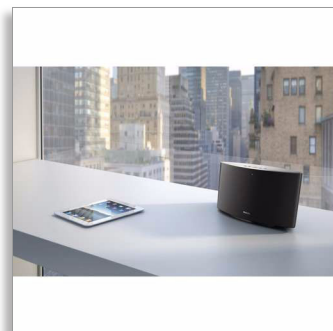

Philips
Enceinte multiroom
Spotify

Spotify Connect

Multiroom
Appuyez simplement sur
« PLAY »

SW700M

Spotify dans chaque pièce

Bénéficiez d'un son authentique en toute simplicité grâce aux deux haut-parleurs de qualité audiophile et à Spotify Connect. Écoutez Spotify sur n'importe quelle enceinte en utilisant l'application Spotify comme télécommande, étendez votre système en plaçant des enceintes où vous le souhaitez et appuyez sur le bouton Lecture pour reprendre la diffusion là où vous l'aviez interrompue.

Utilisez Spotify comme une télécommande pour vos enceintes

- Spotify Connect : le moyen le plus simple et le plus efficace pour écouter sa musique directement depuis l'application Spotify.
- La musique est diffusée directement sur les enceintes pour préserver la batterie du mobile
- Votre musique sans interruption pendant vos appels, vos vidéos et vos jeux
- Touches d'accès direct - aucune application nécessaire, pour un contrôle facilité

- Un son clair et naturel avec 2 haut-parleurs de qualité audiophile

PHILIPS

Points forts

Spotify comme télécommande

Avec Spotify Connect, parcourez, explorez et écoutez de la musique dans n'importe laquelle de vos pièces, en utilisant votre smartphone comme télécommande. Votre enceinte communique directement avec votre box Internet, ce qui vous permet d'utiliser votre smartphone pour les appels téléphoniques et les vidéos, et même de vous déplacer hors de portée sans interrompre votre musique. L'autonomie de votre batterie est préservée. Vous avez accès à tout ce qui fait le succès de Spotify, une large bibliothèque, des playlists proposées par les équipes Spotify et celles composées par vos soins.

Haut-parleurs doubles de qualité Hi-Fi

Les 2 haut-parleurs de qualité audiophile de cette enceinte reproduisent un son clair et naturel. Ses deux ports de basses développent les basses fréquences, pour un son réellement immersif et dynamique. Un son puissant pour une enceinte au format compact.