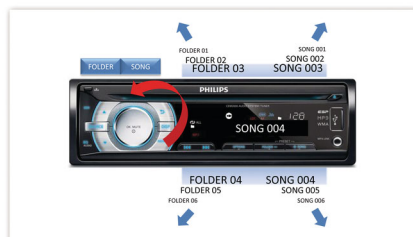

Navegue por pasta ou música

Esta função permite-lhe encontrar uma faixa ou um álbum muito mais rapidamente, visto que permite a navegação por músicas e pastas, que são os conteúdos habituais em dispositivos USB/SDHC. Com o botão dedicado para pasta/música, são necessários apenas três passos simples para proceder a uma procura – prima o botão para pasta/música, rode o botão do volume e pressione para seleccionar. Este processo simples permite-lhe percorrer a sua música de forma rápida e simples, enquanto se mantém concentrado na condução.