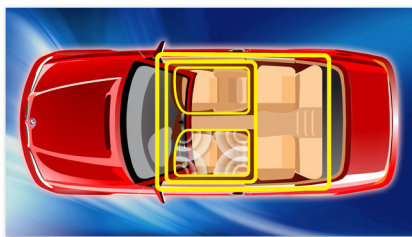

Destques

Music Zone

A tecnologia inovadora Music Zone da Philips permite que o condutor e os passageiros desfrutem da sua música com efeitos espaciais mais vivos, exactamente como o artista a concebeu. Os utilizadores podem alternar facilmente as zonas de audição de música do condutor para os passageiros, e vice-versa, para obter o melhor foco sonoro no automóvel. Um botão dedicado de controlo de zonas fornece três predefinições - Esquerda, Direita e Frente (e Todos) - para melhor satisfazer as suas necessidades de audição de forma simples e dinâmica, quando está sozinho ou com os seus passageiros.