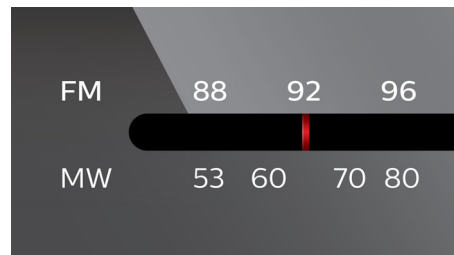

FM/MB-tuner

FM/MB-stereotuner (AM)

Line-in-tilslutning

MP3 line-in-tilslutning giver mulighed for direkte afspilning af MP3-indhold via dit lydsystem. Ved blot at slutte din bærbare MP3-afspiller til lydsystemet via det indbyggede line-in-stik kan du nyde enestående lyd kvalitet, mens du afspiller din yndlingsmusik fra din bærbare MP3-afspiller.