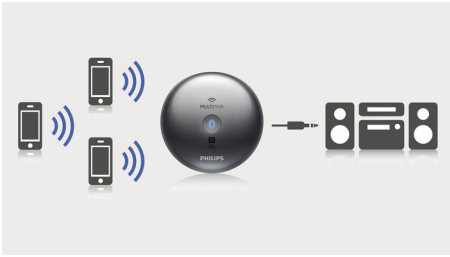

Maak van uw HiFi-systeem een draadloos geluidssysteem

- Kan op bijna ieder HiFi-systeem of iedere PC met luidsprekers worden aangesloten
- Geschikt voor elke smartphone of tablet met Bluetooth®
- Digitale coaxiale en optische audio-uitgangen voor eerste klas geluid

Eenvoudig in gebruik

- Koppelen met Bluetooth® met één druk op de knop via NFC
- Plug & Play voor gebruiksgemak
- Vloeiend en compact ontwerp

PHILIPS

Kenmerken

MULTIPAIR

Koppel maximaal 3 smart-apparaten voor het streamen van muziek van elk willekeurig apparaat, zonder dat u steeds moet loskoppelen en opnieuw koppelen. Als u een nummer wilt afspelen op een ander apparaat, hoeft u het alleen maar te selecteren en op de afspelknop te drukken. Het nummer stopt op het eerste apparaat en het nieuwe nummer begint, perfect voor het delen van muziek met vrienden, voor feestjes of gewoon voor het afspelen van verschillende nummers die zijn opgeslagen op verschillende apparaten. Vrienden en familie kunnen zelfs tegelijkertijd koppelen, zodat u snel elkaars muziek kunt luisteren.