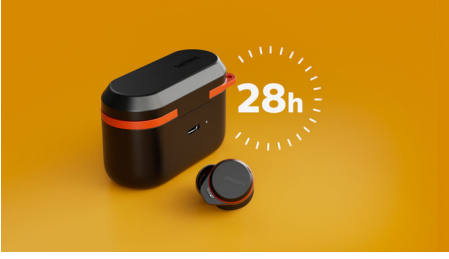

PHILIPS

True wireless spor kulaklıkları

En üstün ses Gürültü Engelleyici Pro, Kristal netliğinde arama sesi, Güvenilir kulak içi uyum

TAA7507BK/00

Özellikler

Kutuyla 28 saatlik oynatma süresi

Her gün şarjı dert etmek istemiyor musunuz? 7 saatlik oynatma süresine ek olarak kutusuyla 21 saat daha kullanılabilir. Kulaklıkları kutusuna yerleştirdiğinizde 2 saat içinde tamamen şarj olur. Bir saatlik ek oynatma süresi için kulaklığınızı 15 dakika şarj kutusuna koymanız yeterlidir. Kutu, kablosuz olarak veya USB-C ile şarj edilebilir.

Kristal netliğinde arama sesi

Koşu sırasında arama yapmanız mı gerekiyor? Bu kulaklıklarla rüzgardan korunmanıza gerek yok. Arama sırasında yapay zeka özellikli iki mikrofon ve kemik iletimli mikrofon, sesinizi net bir şekilde iletmek için birlikte çalışır.