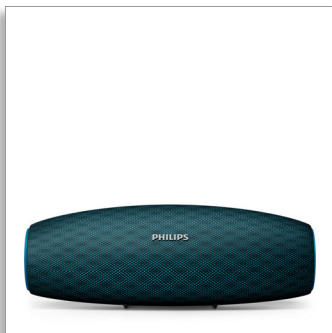

Philips
Tragbarer, kabelloser
Lautsprecher

14 W, 10 Stunden

Großer Bluetooth-Bereich
Wasserfest, staubdicht
Schnellladeoption

BT7900A

Musik nonstop

Meine Musik hört nie auf. Mit dem kabellosen tragbaren Lautsprecher Everplay hörst du durchgängig Musik ohne Unterbrechungen dank der starken Bluetooth-Verbindung und den intuitiven Auflademöglichkeiten. Das benutzerdefinierte Material sorgt nicht nur für einen tollen Look, sondern auch für Langlebigkeit.

Satter und kraftvoller Sound

- Nach vorne gerichtete Neodymlautsprecher für satten Sound
- Digitale Klangverarbeitung für natürliche, störungsfreie Musikwiedergabe

Intuitives Aufladen

- Dreimal schnelleres Aufladen dank Schnellladung
- Akkuanzeige für eine einfache Anzeige des Akkustands
- USB-Kabel auch als Trageriemen verwendbar

Beeindruckende Lebensdauer

- Robustes Design – stoßfest, staubdicht und wasserfest (IP57)
- Hochleistungsfähiges DuraFit Material

PHILIPS

Tragbarer, kabelloser Lautsprecher
14 W, 10 Stunden Großer Bluetooth-Bereich, Wasserfest, staubdicht, Schnellladeoption

BT7900A/00

Besonderheiten

Nach vorne gerichtete Twin-Lautsprecher

Der EverPlay Lautsprecher macht keine Kompromisse bei der Tonqualität. Zwei nach vorne gerichtete Neodymlautsprecher sorgen für klaren, natürlichen, starken Sound mit Tiefe und sattem Bass. Perfekt für jeden beliebigen Musikstil, egal, ob voll aufgedreht auf Partys oder für ruhige, kuschelige Momente.