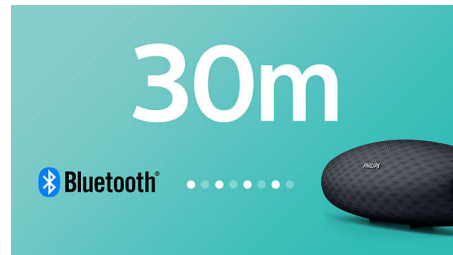

BT7900A/00

Besonderheiten

Nach vorne gerichtete Twin-Lautsprecher

Der EverPlay Lautsprecher macht keine Kompromisse bei der Tonqualität. Zwei nach vorne gerichtete Neodymlautsprecher sorgen für klaren, natürlichen, starken Sound mit Tiefe und sattem Bass. Perfekt für jeden beliebigen Musikstil, egal, ob voll aufgedreht auf Partys oder für ruhige, kuschelige Momente.

Digitale Klangoptimierung

Die fortschrittliche Technologie zur Tonverarbeitung verbessert die Wiedergabe deiner Musik, sodass jede Note mit absoluter Präzision erklingt und jede Pause mit purer Stille gefüllt wird. Die Tonverarbeitungstechnologie von Philips optimiert die Leistung kompakter Lautsprecher und sorgt somit für einen klaren, detailgetreuen und kraftvollen Sound ohne jegliche Störung.

Smartphones, Tablets oder sogar Laptops hergestellt werden. So kannst du deine Lieblingsmusik sowie Audio von Videos oder Spielen kabellos auf diesem Lautsprecher genießen.

30 m Bluetooth-Bereich

Bewege dich unbeschwert mit deinem Smartphone ohne Musikunterbrechung. Der EverPlay Lautsprecher bietet eine unglaubliche Stabilität und eine weitreichende Bluetooth-Verbindung von bis zu 30 Metern. Das entspricht dem dreifachen Branchenstandard. Die Lautsprecher sind mit einer Empfindlichkeitsantenne und einem Funkfrequenzfilter ausgestattet, um Hintergrundstörungen zu minimieren.