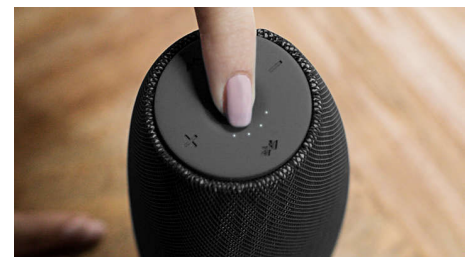

Akkuanzeige

Endlich ein Bluetooth-Lautsprecher, der einfach und deutlich anzeigt, wie viel Akkuleistung noch verfügbar ist. Drücke beim EverPlay einfach auf die Einschalttaste, um zu sehen, wie viel Akkuleistung noch vorhanden ist.

USB-Trageriemen

Das Aufladen war noch nie so einfach. Wenn die Akkuleistung langsam abnimmt, kannst du einfach das USB-Kabel verwenden, das eine zusätzliche Funktion als Trageriemen hat. Verbinde es mit einer Stromquelle, oder befestige die Lautsprecher damit für einen leichten Transport an einer Tasche.