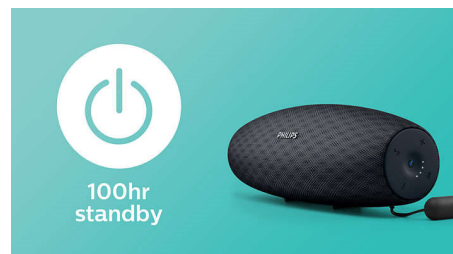

100 Std. Standby-Zeit

Der intelligente Standby-Modus der EverPlay Lautsprecher bietet dir eine unglaubliche Standby-Zeit von 100 Std. Dabei ist der Lautsprecher über dein Smart-Gerät ganz einfach betriebsbereit.

Integriertes Mikrofon

Mit dem integrierten Mikrofon kann dieser Lautsprecher auch als Lautsprechertelefon verwendet werden. Wenn ein Anruf eingeht,

wird die Musik pausiert, und du kannst über den Lautsprecher sprechen.