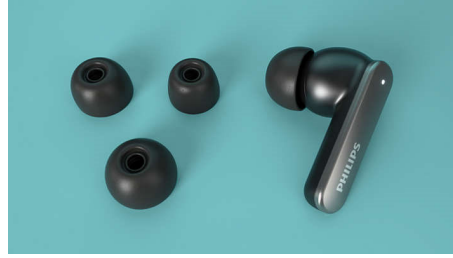

### Fixare sigură și confortabilă

Aceste căști confortabile se fixează în siguranță în canalele auriculare, creând o etanșare perfectă ce diminuează zgomotul exterior. Auzi fiecare ritm și fiecare cuvânt! Bucură-te de un confort real cu cele trei dimensiuni de capace auriculare moi din silicon, interschimbabile.