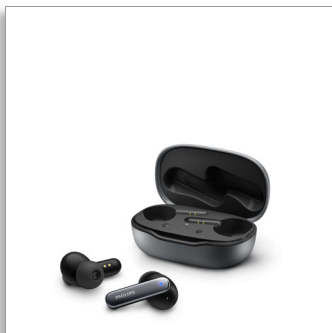

## Philips Căști true wireless

Anulare activă hibridă a  
zgomotului  
2x2 microfoane pentru apeluri  
clare  
Toc de încărcare de buzunar  
Protecție IPX4 la stropire/  
transpirație

TAT4507SL

# Nu pierde niciun ritm.

Aceste căști true wireless cu difuzoare de 10 mm și anulare activă hibridă a zgomotului îți permit să auzi sunetele care contează. Cu un design în formă de „crosă de hochei”, rezistență la stropire și transpirație IPX4 și un toc de încărcare de buzunar pentru 24 de ore de redare.

### Toc de încărcare de buzunar

- Toc de încărcare portabil
- 6 + 20 ore de redare pentru o zi întreagă de audiere
- Încarcă rapid 15 minute pentru a obține încă o oră
- Dimensiunile tocului de încărcare: 62 x 38 x 29 mm