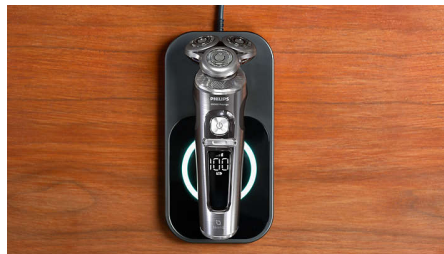

PHILIPS

Refurbished Wet & Dry
elektrisch scheerapparaat

Shaver S9000 Prestige

NanoTech Dual Precision-
mesjes

Zeer nauwkeurig veersysteem

Digitale motor met snelle rotatie

Superieure SkinGlide-coating

SP9861

Zeer nauwkeurig veersysteem

Om trekken en ongemak te voorkomen, heeft de Philips S9000 Prestige een uiterst nauwkeurig veersysteem dat zorgt voor de perfecte mespositie, voor maximale snijprecisie.

Digitale motor met snelle rotatie

De Philips S9000 Prestige is voorzien van onze fantastische SkinGlide-coating voor een zeer glad resultaat. De ringen met metallic pigmenten hebben een antiwrijvingslaag voor soepel glijden.

Qi-oplaadpad voor draadloos opladen