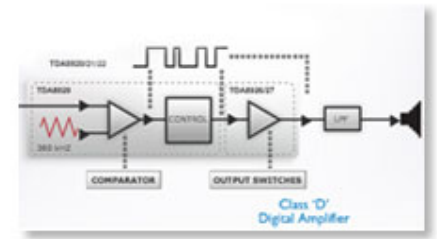

Kenmerken

Klasse 'D' digitale versterker

De Klasse 'D' digitale versterker neemt een analogoog signaal, zet dit om in een digitaal signaal en versterkt dat digitaal. Het signaal gaat vervolgens door een demodulatiefilter voor de uiteindelijke uitvoer. De versterkte digitale uitvoer levert alle voordelen van digitale audio, inclusief verbeterde geluidskwaliteit. Daar komt bij dat vergeleken met de traditionele AB-versterkers de Klasse 'D' digitale versterker een efficiëntie heeft van meer dan 90%. Deze grote efficiëntie vertaalt zich in een krachtige versterker die weinig ruimte nodig heeft.