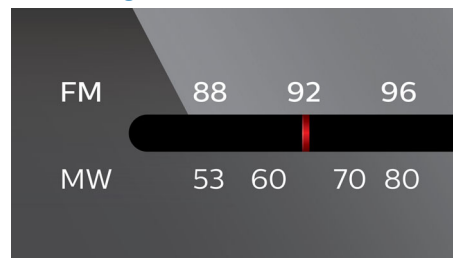

Bộ dò sóng FM/MW

Bộ dò sóng stereo FM/MW (AM)

Kết nối dây vào

Khả năng kết nối dây vào MP3 cho phép phát lại trực tiếp nội dung MP3 qua hệ thống âm thanh của bạn. Chỉ cần nối đầu phát MP3 di động của bạn vào hệ thống âm thanh qua giắc cắm dây vào gắn liền, bạn có thể thưởng thức chất lượng âm thanh tuyệt hảo trong khi phát bản nhạc yêu thích từ đầu phát MP3 di động của mình.

Các thông số

Phát lại âm thanh

- Media phát lại: CD, CD-R, CD-RW, MP3-CD, WMA-CD
- Chế độ phát lại đĩa: chuyển tiếp nhanh/lùi lại, tìm kiếm album tiếp theo/trước đó, tìm kiếm bài tiếp theo/trước đó, lặp lại/phát ngẫu nhiên/theo chương trình

Bộ dò sóng/Bộ thu/Bộ truyền

- Dải dò sóng: FM, MW
- Âng-ten: Ang-ten FM

Âm thanh

- Âm thanh nâng cao: Tăng cường Âm trầm Động
- Hệ thống âm thanh: stereo
- Điều khiển âm lượng: xoay (tương đồng)
- Công suất đầu ra: 2 x RMS 1 W

Loa

- Số lượng loa tích hợp: 2
- Bề mặt gia công tinh dạng lưới cho loa: kim loại

Tính kết nối

- Liên kết MP3: Dây vào stereo 3,5mm
- USB: Hệ chủ USB

Công suất

- Kiểu pin: Cờ C (LR14)
- Điện áp pin: 1,5 V
- Số lượng pin: 6
- Dạng nguồn: Đầu vào AC

Phụ kiện

- Dây cáp/Kết nối: cáp nguồn
- Khác: Hướng dẫn Sử dụng
- Bảo hành: Chứng chỉ bảo hành

Kích thước

- Tổng trọng lượng: 1,84 kg
- Chiều rộng hộp đóng gói: 284 mm
- Chiều cao hộp đóng gói: 264 mm
- Chiều sâu hộp đóng gói: 155 mm
- Trọng lượng: 1,5 kg
- Chiều sâu bộ chính: 245 mm
- Chiều cao bộ chính: 123 mm
- Chiều rộng bộ chính: 262 mm

Tiện lợi

- Ký tự số trên màn hình: 3
- Dạng máy nạp: trên cùng
- Dạng màn hình: Màn hình LCD

Ngày phát hành
2015-01-22

Phiên bản: 1.0.9

12 NC: 8670 000 37476
EAN: 87 12581 41004 9

© 2015 Tập đoàn Koninklijke Philips N.V.
Bản quyền đã được bảo hộ.

Các thông số có thể thay đổi mà không cần thông báo.
Các nhãn hiệu thuộc sở hữu của tập đoàn Koninklijke Philips N.V. hoặc của các chủ sở hữu tương ứng.

www.philips.com