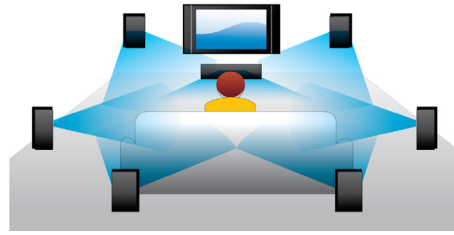

Dolby TrueHD

Dolby TrueHD, Blu-ray Disklerinizde en iyi sesi sağlar. Üretilen sesin, orijinal stüdyo kaydından hemen hiçbir farkı yoktur, yani kaydı yapanların size sunmak istediği her şeyi duyarsınız. Dolby TrueHD, yüksek çözünürlüklü eğlence deneyiminizi tamamlar.