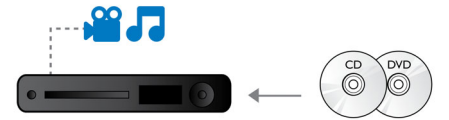

Film ve müzik zevkini çıkarın

Tüm CD ve DVD filmlerinizin ve müziklerinizin keyfini çıkarın