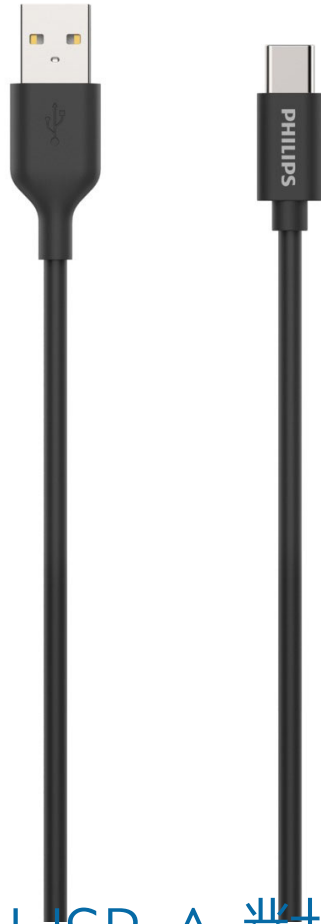

飛利浦
USB-A 對 USB-C

DLC2103A

1.2 公尺 USB A 對 C 纜線

使用這條 USB-C 纜線即可充電和連接您的手機，並可與現有的 USB 壁掛式或車用充電器搭配使用，是手邊不可或缺的備用或替代纜線！

為行動裝置充電

- 可與現有的 USB 壁掛式或車用充電器搭配使用

基本配備纜線

- 手邊不可或缺的備用或替代纜線

PHILIPS

規格

相容性

- 可與下列：配備 USB-C 埠的裝置

纜線規格

- 長度：1.2 m

設計與外型

- 材質：皮革

外紙箱

- 包裝數：36
- 外箱 (L x 寬 x 高)：34 x 21.5 x 23 cm
- 外箱 (L x 寬 x 高)：13.4 x 8.5 x 9.1 吋
- 總重：2.78 kg
- 淨重：1.008 kg
- 皮重：1.772 kg

- 總重：6.129 lb
- 淨重：2.222 lb
- 皮重：3.907 lb
- GTIN: 1 48 95229 10931 2

包裝尺寸

- 內含產品件數：1
- 包裝尺寸 (寬 x 高 x 深)：5 x 17.5 x 3.5 cm
- 包裝尺寸 (寬 x 高 x 深)：2.0 x 6.9 x 1.4 吋
- 總重：0.055 kg
- 淨重：0.028 kg
- 皮重：0.027 kg
- 總重：0.121 lb
- 淨重：0.062 lb
- 皮重：0.060 lb
- EAN: 48 95229 10931 5