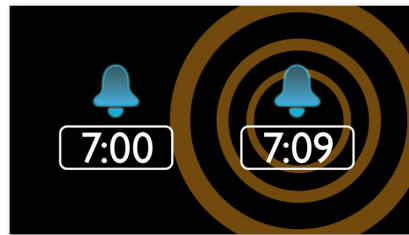

Handige batterijlader naast uw bed

- Universele oplaadstations en rommelvrij kabelbeheer

Begin de dag op uw manier

- Word wakker met uw favoriete radiodeuntje of de zoemer
- Alarmherhaling met snoozetijd
- Tweevoudig alarm om u en uw partner op verschillende tijden te wekken
- Op een prettige manier wakker worden met Gentle Wake
- Digitale FM-tuning van voorkeuzenders

Gebruiksvriendelijk

- Sleeptimer zodat u gemakkelijk in slaap valt op uw favoriete muziek
- Back-upbatterij zorgt voor geheugenopslag tijdens een stroomstoring

PHILIPS

Kenmerken

Universeel oplaadbaar

Nooit meer rommelige kabels op uw nachtkastje. Deze klokradio wordt geleverd met drie verwisselbare houders voor het opladen van uw iPhone, Android- of andere smartphone. Gebruik een Apple Lightning- of een 30-pins oplaadsnoer met de juiste houder voor uw iPhone en/of de meegeleverde micro-USB-houder voor Android- en andere smartphones. Plaats uw smartphone zodra de kabel en de houder zijn aangesloten en start onmiddellijk met opladen. De kabels worden keurig verborgen.

Word wakker met radio of zoemer

Wakker worden met het geluid van uw favoriete radiozender of een zoemer. U hoeft alleen maar het alarm in te stellen op uw Philips-klokradio om gewekt te worden met de laatst beluisterde radiozender. Ook kunt u kiezen voor een zoemeralarm. Als het wektijdstip wordt bereikt, schakelt uw Philips-klokradio automatisch de radiozender in of wordt het zoemeralarm geactiveerd.

Alarm herhalen

Dankzij de functie voor alarmherhaling (snooze) van de Philips klokradio hoeft u nooit meer bang te zijn dat u zich verslaapt. Als u nog even wilt dommelen wanneer de wekker gaat, drukt u gewoon één keer op de knop Alarm herhalen en draait u zich nog eens om. Negen minuten later gaat de wekker opnieuw. U kunt de knop Alarm herhalen zo vaak gebruiken als u maar wilt. De wekker blijft om de negen minuten gaan tot u deze echt uitschakelt.