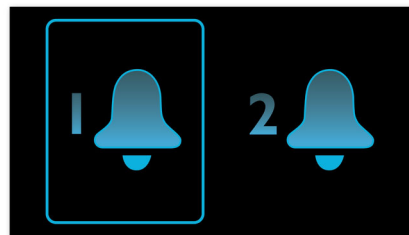

Dubbel alarm

Het Philips-audiosysteem wordt geleverd met twee alarmtijden. Stel één wektijd in voor uzelf en de andere voor uw partner.