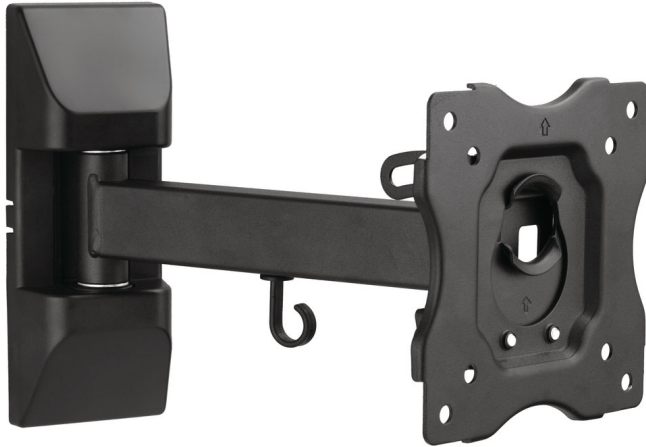

Philips
TV-wandmontage

Universeel

Beweegbaar
Compatibel met LCD/LED/
OLED/QLED
Geschikt voor platte en curved
TV's

SQM9112

Universele beweegbare wandbeugel

voor TV's van 13" tot 28"

Deze beugel past bij de meeste TV-merken en is veilig en eenvoudig te gebruiken. De eenvoudige installatieset bevat alle nodige onderdelen. Het design is slank maar sterk en geschikt voor TV's tot 11 kg (24 lbs). Met 80 graden beweging.

Bevestig uw TV veilig

- Geschikt voor schermgroottes tussen 13 en 28 inch

Eenvoudige installatie

- Tot VESA 100x100-montage
- Met TV-kabelbeheer kunt u kabels netjes verbergen
- Waterpas-correctie
- Standaard VESA-patroon montagegaten
- Inclusief bevestigingsmiddelen

PHILIPS

Specificaties

Afmetingen

- Geschikt voor wandmontage: 100 x 100 mm, 75 x 75 mm

Accessoires

- Montagemateriaal meegeleverd

Afmetingen van de verpakking

- Aantal producten: 1
- Verpakkingstype: Karton

De TV kan groter zijn dan het vermelde gemiddelde TV-formaat als de TV voldoet aan het opgegeven maximale VESA-patroon en -gewicht waarvoor deze wandsteun geschikt is.

Tot VESA 100x100-montage

Tot VESA 100x100-montage