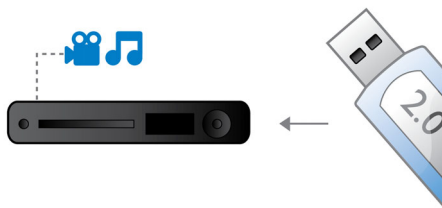

Disfruta más

- Wi-Fi integrada para disfrutar de los soportes conectados de forma inalámbrica
- Enlace USB 2.0 alta velocidad, reproduce vídeos/música desde unidad flash USB
- Servicios de Internet integrados

PHILIPS

Destacados

HDMI para una conexión AV sencilla

HDMI™

HDMI significa interfaz multimedia de alta definición. Se trata de una conexión digital directa que puede transportar vídeo en alta definición y también audio multicanal digital. Al no convertir la información a formato analógico, proporciona una calidad de imagen y sonido perfecta, completamente libre de ruido. HDMI es totalmente compatible con DVI (interfaz de vídeo digital).

Enlace USB 2.0 de alta velocidad

El bus serie universal o USB es un protocolo estándar para conectar ordenadores, periféricos y aparatos electrónicos de consumo. Los dispositivos USB de alta velocidad tienen una tasa de transferencia de datos de hasta 480 Mbps, a diferencia de los 12 Mbps de los USB originales. Gracias al enlace USB 2.0 de alta velocidad, todo lo que