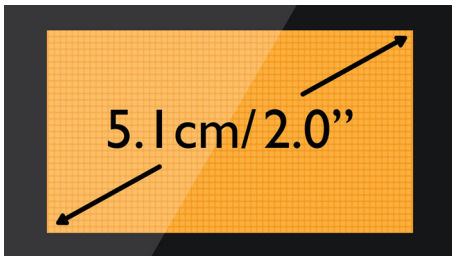

### Dot-matrix display van 5,1 cm (2,0")

Groot dot-matrix display van 5,1 cm (2,0")