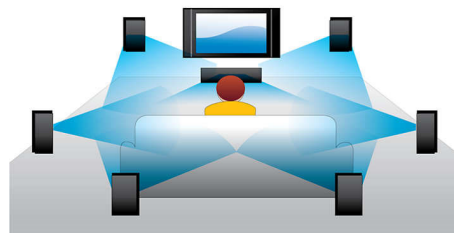

Dolby TrueHD и DTS-HD MA

Аудиоформаты высокого разрешения DTS-HD Master Audio и Dolby TrueHD обеспечивают 7.1 каналов высококачественного звука на диске Blu-ray. Качество воспроизводимого звука поистине неотличимо от студийного, вы

сможете услышать именно то, что создатели записи хотели до вас донести. Аудиоформаты высокой четкости DTS-HD и Dolby TrueHD обеспечат максимум впечатлений от систем домашнего развлечения.