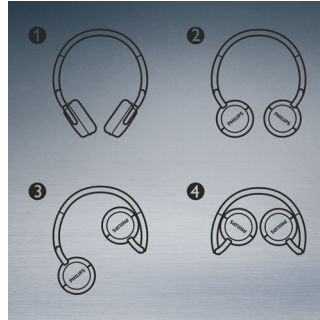

Hodebånd og øredesker som kan justeres

Hodebånd og øredesker som kan justeres, tilpasser seg hodet ditt.

Bluetooth-teknologi

Par hodetelefonene med en Bluetooth-enhet for å få krystallklar musikk – trådløst.

Lukket akustikk

Lukket akustikk gir god lydisolering og stenger ute støy fra omgivelsene.

Sammenleggbart design

Disse hodetelefonene er utformet for å gi deg en god opplevelse når du er på farten, og de kan legges sammen slik at de er enkle å bære med seg og oppbevare.