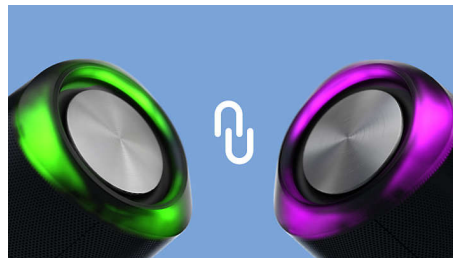

Ponesite zabavu bilo gdje

- Dimenzije: 230 x 100 x 100 mm
- LED svjetla u više boja sijevaju u ritmu
- Uparite s identičnim zvučnikom za stereo zvuk

Reproducirajte omiljene pjesme

- 2 x 2,25-inčne pogonske jedinice punog opsega. Rezonantan zvuk
- Funkcija Anti-clipping. Budite glasni bez izobličenja zvuka
- Bluetooth 5.0. Bežični domet do 20 m
- Neka svira glasno. Uparite za stereo zvuk
- Dva pasivna zvučnika za snažan bas

PHILIPS

Istaknute značajke

Vodootporan i spreman za pokret

Ovaj prijenosni Bluetooth zvučnik ima IPX7 vodonepropusnost – što znači da može odoljeti potpunom uranjanju u vodu dubine do 1 m u trajanju do 30 minuta. Možete imati zabavu pod tušem, na bazenu ili čak u njemu! Bežični domet iznosi 20 m.

Neka svira glasno. Uparite za stereo zvuk

Dvostruki pasivni zvučnici pružaju snažan bas, a zvuk ostaje čist, čak i pri velikoj glasnoći. Želite da vaša zabava bude još veća? Uparite s identičnim zvučnikom za stereo zvuk. LED lampice na svakom kraju zvučnika trepere u ritmu pjesama.