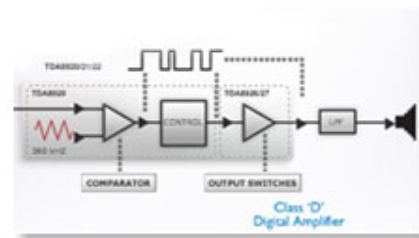

Specifikace

Rozměry výrobku

- Rozměry výrobku (Š x V x H): 16,3 x 4,9 x 5 cm
- Hmotnost: 0,169 kg

Kompatibilní se

- Chytré telefony: Ano
- iPod: Ano
- iPhone: Ano
- Přehrávač MP3: Ano vstup

Design a provedení

- Barva(y): Šedá

Zvuk

- Kmitočtová charakteristika: 350–16 000 Hz
- Impedance: 4
- Výkon RMS: 2 W

Spotřeba

- Typ baterie: AAA

- Provozní doba při napájení baterií: 12 h
- Počet baterií: 3

Vnější obal

- Hrubá hmotnost: 1,132 kg
- GTIN: 1 69 23410 71553 5
- Vnější obal (D x Š x V): 20 x 12,4 x 17,5 cm
- Čistá hmotnost: 0,804 kg
- Počet spotřebitelských balení: 4
- Hmotnost obalu: 0,328 kg

Rozměry balení

- Rozměry balení (Š x V x H): 8 x 19 x 5,6 cm
- EAN: 69 23410 71553 8
- Hrubá hmotnost: 0,258 kg
- Čistá hmotnost: 0,201 kg
- Počet zahrnutých výrobků: 1
- Typ balení: Dummy
- Hmotnost obalu: 0,057 kg
- Typ umístění poličky: Dummy

Přednosti

Digitální zesilovač třídy D

Digitální zesilovač ve třídě D převádí analogový signál na digitální, který pak digitálně zesiluje. Tento signál je pak veden do demodulačního filtru na koncový výstup. Zesílený digitální výstup poskytuje veškeré výhody digitálního zvuku, včetně zvýšené zvukové kvality. Kromě toho má digitální zesilovač ve třídě D více než 90% účinnost ve srovnání s tradičními zesilovači typu AB. Díky tomu má digitální zesilovač velmi malé rozměry a nízký ztrátový výkon.

Datum vydání 2015-06-24

Verze: 3.0.19

12 NC: 8670 000 88779
EAN: 69 23410 71553 8

© 2015 Koninklijke Philips N.V.
Všechna práva vyhrazena.

Údaje mohou být změněny bez předchozího varování.
Ochranné známky jsou majetkem Koninklijke Philips N.V. nebo jejich příslušných vlastníků.

www.philips.com