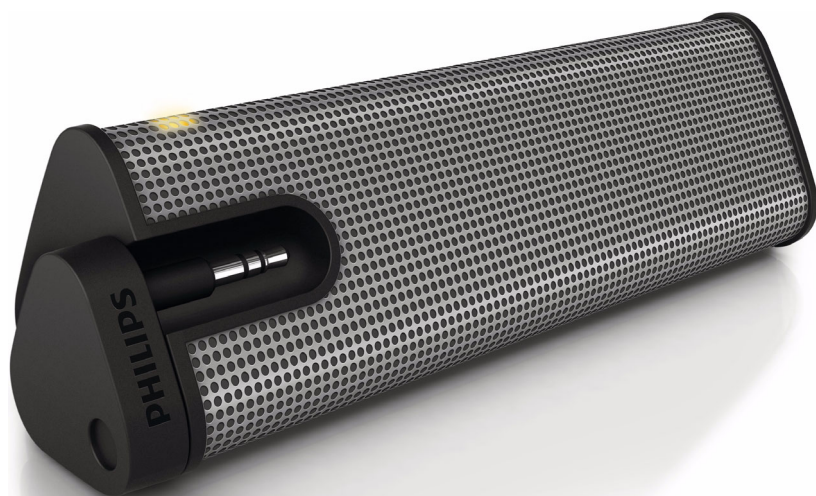

Philips
Přenosný reproduktor

SBA1610

Mobilní reproduktor

Ukažte světu bohatý a dynamický zvuk. K reproduktorům Philips SBA1610 dostanete i praktický mobilní stojan, který neuvěřitelně ulehčuje použití reproduktorů.

Působivý zvuk

- Digitální zesilovač třídy D pro vynikající kvalitu zvuku
- Neodymové vinutí reproduktorů poskytuje čistý, vyvážený zvuk
- Celkový výstupní výkon 2 W RMS

Jednoduchost

- Napájení z baterií pro přenosnost
- Kompatibilní se všemi médii

- Barva(y): Šedá

Zvuk

- Kmitočtová charakteristika: 350–16 000 Hz
- Impedance: 4
- Výkon RMS: 2 W

Spotřeba

- Typ baterie: AAA

- Provozní doba při napájení baterií: 12 h
- Počet baterií: 3

Vnější obal

- Hrubá hmotnost: 1,132 kg
- GTIN: 1 69 23410 71553 5
- Vnější obal (D x Š x V): 20 x 12,4 x 17,5 cm
- Čistá hmotnost: 0,804 kg
- Počet spotřebitelských balení: 4
- Hmotnost obalu: 0,328 kg