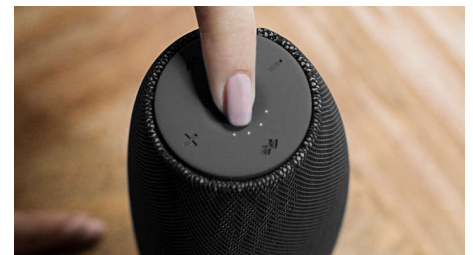

Indicador de batería

Finalmente, hay un parlante Bluetooth que proporciona una forma clara y sencilla para saber cuánta carga queda. Con EverPlay, solo tenés que presionar el botón de encendido para saber cuánta batería queda.

Correa USB

Recargar nunca fue más fácil. Cuando empieza a agotarse la batería, utilizá el práctico cable USB dos en uno. Conectalo para cargar o usalo para fijar el parlante a una bolsa y facilitar su transporte.