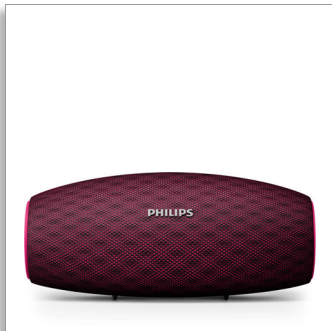

Philips
Parlante portátil
inalámbrico

10 h de carga, 10 W

Bluetooth de largo alcance
Resistente al agua y al polvo
Opción de carga rápida

BT6900P

La música nunca se detiene

Mi música nunca se detiene. El parlante portátil inalámbrico Everplay sigue reproduciendo música todo el tiempo y sin interrupción gracias a la potente conexión Bluetooth y las opciones de carga intuitivas. Es hermoso y muy duradero gracias a su estructura personalizada.

Carga intuitiva

- La carga rápida permite recarga el parlante tres veces más rápido
- Indicador de batería para ver fácilmente el nivel de carga
- El cable USB también puede usarse como una correa

Potente conexión Bluetooth

- Transmisión inalámbrica de música mediante Bluetooth
- Potente conexión Bluetooth de hasta 30 m (100 pies)
- Micrófono integrado para disfrutar de llamadas en modo manos libres

Sonido potente

- Radiadores de graves para extensión y refuerzo para graves adicionales
- Un sonido potente desde el parlante de neodimio con proyección frontal
- Función que evita los cortes para un sonido potente y sin distorsiones

Gran durabilidad

- Estructura resistente: a prueba de golpes, polvo y agua (IP57)
- Material DuraFit de alto rendimiento

PHILIPS

Parlante portátil inalámbrico

10 h de carga, 10 W Bluetooth de largo alcance, Resistente al agua y al polvo, Opción de carga rápida