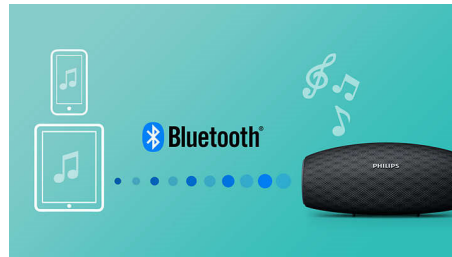

BT6900P/00

Destacados

Parlantes de proyección frontal

El parlante EverPlay no hace concesiones en cuanto a la calidad del sonido. Gracias a su controlador de neodimio con proyección frontal, ofrece un sonido claro, natural y potente con graves profundos y nítidos. Perfecto para cualquier estilo de música, ya sea que reproduzcas en zonas interiores o exteriores

Radiadores de graves

Gracias a una gran área de radiación de graves, el parlante EverPlay te ofrece un gran sonido desde un formato compacto. Proporciona extensión y refuerzo para graves adicionales.

Función que evita los cortes

La función que evita los cortes permite reproducir música a un volumen más alto con una alta calidad, incluso cuando la batería está baja. Acepta un rango de señales de entrada que va de 300 mV a 1000 mV y mantiene tus parlantes a salvo de daños por distorsión. Esta función integrada monitorea la señal musical cuando atraviesa el amplificador y mantiene los altos dentro del rango del amplificador, lo que evita la distorsión del audio provocada por los cortes sin afectar la potencia. La capacidad de un parlante portátil para reproducir los altos musicales disminuye con la carga de la batería, pero la función que evita los cortes reduce los altos causados por la batería baja, para que la música se mantenga sin distorsiones.

Transmisión inalámbrica de música

Bluetooth es una tecnología de comunicación inalámbrica sólida y de bajo consumo que permite la conexión sencilla con iPod/iPhone/iPad u otros dispositivos Bluetooth, como smartphones, tablets e incluso computadoras portátiles. Así podés disfrutar con este parlante tu música favorita y el sonido de videos o juegos de forma fácil e inalámbrica.