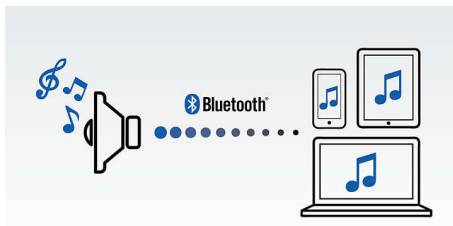

Vienkārša lietošana

- Audio ieeja vienkāršam savienojumam ar gandrīz jebkuru elektronisko ierīci
- Mūzikas straumēšana bezvadu tīklā ar Bluetooth

Iespaidīgs skanējums

- Mūsdienīga audio veiktspēja ar kompaktu konstrukciju
- Signāla zud. novēr. funkcija skaļai mūzikai bez kropļojumiem

Paredzēts pārvietošanai

- Iebūvēts uzlādējams akumulators mūzikas atskaņošanai jebkurā vietā

PHILIPS

Izceltie produkti

Mūzikas straumēšana bezvadu tīklā

Bluetooth ir neliela diapazona bezvadu sakaru tehnoloģija, kas ir vienkārša un energoefektīva. Tehnoloģija nodrošina vienkāršu bezvadu savienojumu ar iPod/iPhone/iPad vai citām Bluetooth ierīcēm, piemēram, viedtālruniem, planšetdatoriem vai pat klēpj datoriem. Šajā skaļrunī bezvadu tīklā varat klausīties gan savu iecienīto mūziku, gan video un spēļu skaņu.

Signāla zud. novēr. funkcija

Signāla zud. novēr. funkcija sniedz iespēju atskaņot mūziku skaļāk un augstākā kvalitātē,

pat pie zema uzlādes līmeņa. Ierīce uztver plašu ievades signālu diapazonu no 300mV līdz 1000mV un aizsargā skaļruņus no kropļojumu radītiem bojājumiem. Šī iebūvētā funkcija pārrauga mūzikas signālu, kad tas tiek virzīts cauri pastiprinātājam, un saglabā augstās frekvences pastiprinātāja diapazonā, novēršot klipīgu radīto audio kropļojumu, neietekmējot skaļumu. Portatīvā skaļruņa spēja reproducēt augstos toņus tiek samazināta kopā ar akumulatora jaudu, taču klipīga novēršana samazina zema akumulatora līmeņa radīto efektu, un mūzika skan bez kropļojumiem.