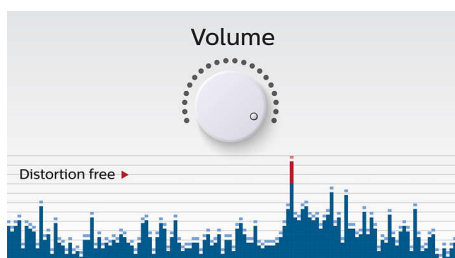

Paredzēts pārvietošanai

- Iebūvēts uzlādējams akumulators mūzikas atskaņošanai jebkurā vietā

PHILIPS

Izceltie produkti

Mūzikas straumēšana bezvadu tīklā

Bluetooth ir neliela diapazona bezvadu sakaru tehnoloģija, kas ir vienkārša un energoefektīva. Tehnoloģija nodrošina vienkāršu bezvadu savienojumu ar iPod/iPhone/iPad vai citām Bluetooth ierīcēm, piemēram, viedtālruniem, planšetdatoriem vai pat klēpj datoriem. Šajā skaļrunī bezvadu tīklā varat klausīties gan savu iecienīto mūziku, gan video un spēļu skaņu.

Signāla zud. novēr. funkcija

Signāla zud. novēr. funkcija sniedz iespēju atskaņot mūziku skaļāk un augstākā kvalitātē,

pat pie zema uzlādes līmeņa. Ierīce uztver plašu ievades signālu diapazonu no 300mV līdz 1000mV un aizsargā skaļruņus no kropļojumu radītiem bojājumiem. Šī iebūvētā funkcija pārrauga mūzikas signālu, kad tas tiek virzīts cauri pastiprinātājam, un saglabā augstās frekvences pastiprinātāja diapazonā, novēršot klipīgu radīto audio kropļojumu, neietekmējot skaļumu. Portatīvā skaļruņa spēja reproducēt augstos toņus tiek samazināta kopā ar akumulatora jaudu, taču klipīga novēršana samazina zema akumulatora līmeņa radīto efektu, un mūzika skan bez kropļojumiem.