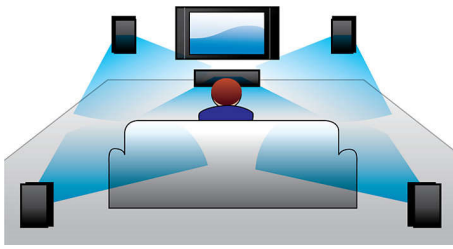

Destacados

Dolby Digital

Puesto que Dolby Digital, el principal estándar de audio digital multicanal del mundo, se basa en la forma en que el oído humano procesa el sonido de manera natural, disfrutarás de un sonido Surround de excepcional calidad con un entorno espacial muy realista.