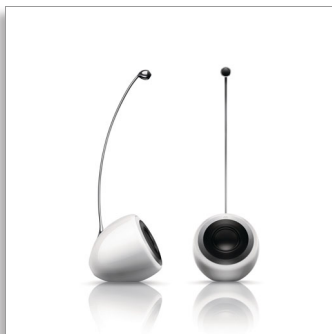

Philips Fidelio Design
collection
SoundSphere DesignLine

Cinematic Virtual Surround
Bluetooth® aptX
To HDMI-innganger og HDMI
ARC-utgang

PS1

Opplev følelsen av en live-konsert

Lidenskap for lyd

Med Philips SoundSphere Signature-høytaler får du en mer naturlig lydgjengivelse og et dypere og bredere lydbilde. Den har en vakker design og passer til film og musikk.

Enestående lyd kvalitet

- Den beste lydpartnere til Philips DesignLine-TVer
- SoundSphere flytende diskant for dyp og bred lyd
- Kinolignende virtuell surround for livaktig 3D-lyd

Stilig design og utførelse

- Moderne design og førsteklasses utførelse
- Håndlaget høyttalerdeksel i solid tre
- Luksuriøs pianohvit utførelse

Avansert, intuitiv kontroll

- Bluetooth aptX® for trådløs musikkstreaming
- EasyLink kontrollerer HDMI-CEC-enheter på én fjernkontroll
- HDMI ARC gir tilgang til all lyd fra TVen