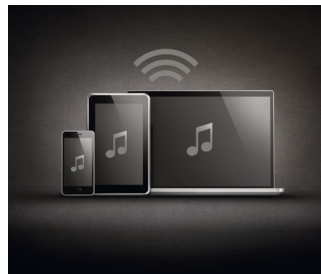

Bluetooth aptX®

Bluetooth aptX® for trådløs musikkstreaming

Spesifikasjoner

Lyd

- Philips-merket funksjon: SoundSphere
- Equalizer-innstillinger: Film, Musikk
- Høyttalerens utgangseffekt: 109 dB
- Audio Digital Processing: Cirrus Logic Digital Signal Processor
- Flerkanals lydformat: Dolby Digital
- Utgangseffekt for høyttalersystem: 2 x 100 W @ 0,1 % THD
- Systemforsterkere: Digital Hypex-forsterker i klasse D

Høyttalere

- Høyttalertyper: 2 x bassrefleks-høyttalersystem
- Frekvensområde for høyttaler: (-6 dB) 30 Hz–40 KHz, (-3 dB) 40 Hz–30 K Hz
- Dekseltype: Ventilert system
- Bassdriver: 163 mm innbuet membran
- Driver med høy frekvens: Ringradiator i stoff på 25 mm
- Kabinettvolum: 14 l

Tilkoblingsmuligheter

- Tilkoblinger bak: HDMI 1.4-utgang (ARC), HDMI-INNGANG 1, HDMI-INNGANG 2, Audio in-kontakt (RCA)
- Trådløse tilkoblinger: Bluetooth aptX

Drift

- Strømforsyning: 220–240 V, 50 Hz
- Effektforbruk i standby: < 0,5

Tilbehør

- Vedlagt tilbehør: Nettledning, Hurtigstartveiledning, Fjernkontroll, Brukerhåndbok, Verdensomfattende garantihefte

Mål, emballasje

- Emballasjetype: Kartong
- Antallet produkter som følger med: 1
- Type hylleplassering: Liggende
- Emballasjemål (B x H x D): 102 x 52,5 x 49 cm
- Bruttovekt: 37 kg
- Nettovekt: 30 kg
- Taravekt: 7 kg
- EAN: 87 12581 69156 1

Ytre eske

- Antall kundefpakker: 1
- Yttereske (L x B x H): 102 x 49 x 52,5 cm
- Bruttovekt: 37 kg
- Nettovekt: 30 kg
- Taravekt: 7 kg
- EAN: 87 12581 69156 1

Produktmål

- Produktmål (B x H x D): 69,1 x 35,3 x 38,3 cm
- Vekt: 28,72 kg
- Produktmål med stativ (B x H x D): 69,22 x 110,62 x 38,3 cm
- Vekt (med stativ): 28,72 kg

Utgivelsesdato
2016-06-02

Versjon: 7.1.7

12 NC: 8670 001 04061
EAN: 08 71258 16915 61

© 2016 Koninklijke Philips N.V.
Alle rettigheter forbeholdt.

Spesifikasjonene kan endres uten varsel. Varemerker tilhører Koninklijke Philips N.V. eller deres respektive eiere.

www.philips.com