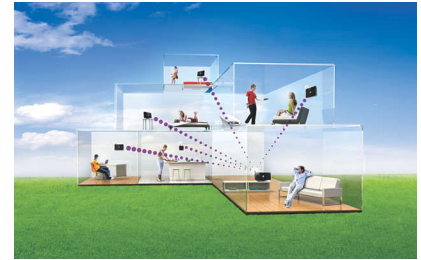

Music Follows Me

Mit dieser Funktion können Sie Ihre Lieblingsmusik in jedem Raum zuhause hören, ohne dass Sie einen bestimmten Titel für die Wiedergabe neu suchen müssen. Auf Tastendruck begleitet Sie Ihr Lieblingstitel auf Schritt und Tritt überall zuhause.

Sammlung durchsuchen

Laden Sie Ihre Musiksammlung auf die eingebaute Festplatte des Streamium Wireless HiFi-Microsystems oder auf Ihren PC, um jeden Titel jederzeit wiedergeben zu können. Das System greift über den eingebauten UPnP-Server mit dem Windows Media Player (WMP) auf Ihre Musiktitel zu. Sie können das System dazu verwenden, all Ihre Musiktitel ganz einfach nach Album, Interpret, Genre oder Titel zu durchsuchen.

15 W RMS

15 Watt RMS-Musikleistung für einen raumfüllenden Klang mit Ihrer Lieblingsmusik.

Class D mit 4 Lautsprechern

Der Digitale Class-D-Verstärker empfängt ein analoges Signal, wandelt es in ein digitales Signal um und verstärkt es. Anschließend erhält das Signal in einem Demodulationsfilter seine endgültige Form. Der verstärkte digitale Ausgang bietet alle Vorteile digitaler Audiosignale, einschließlich der verbesserten Soundqualität. Der Class D Digital-Verstärker weist anders als herkömmliche AB-Verstärker einen Wirkungsgrad von über 90 % auf. Ergebnis ist ein leistungsfähiger Verstärker mit minimalem Platzbedarf. Auf der Vorder- und Rückseite sind vier Lautsprecher integriert, die einen überraschend breiten Raumklang bei kompaktem Design ermöglichen.