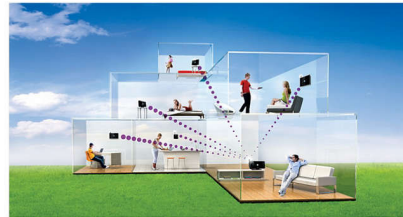

- Kabelloses Streaming zwischen Music Center und Station(en)
- Internet-Radiosender ganz nach Ihrem Geschmack
- Kabelloses Streaming vom PC mit UPnP (Universelles Plug & Play)

PHILIPS

Besonderheiten

Kabelloses Streaming

Durch das kabellose Streaming können Sie sich das zeitraubende Herunterladen und Speichern großer Dateien auf Ihrem Audiogerät ersparen. Ganz im Gegenteil, Sie können Ihre Lieblingstitel hören, während die Musik kontinuierlich an alle Music Stations gleichzeitig übertragen wird. Ihre Musik wird dank Music Follows Me zum ständigen Begleiter im Haus – ohne erneutes Navigieren bzw. das erneute Starten der Wiedergabe. Music Broadcast übermittelt Ihre Wunschmusik gleichzeitig vom Center an alle Stationen. Und dank My Room, My Music kann jedes Familienmitglied in jedem Raum mit einem Wireless Music Center bzw. einer Station seine Musik aus der Sammlung auswählen und wiedergeben.

"My Room, My Music in each room"

Mit "My Room, My Music" können alle Familienmitglieder in jedem Zimmer Ihres Hauses, das mit einer Wireless Music Station ausgerüstet ist, ihre Lieblingsmusik aus der gespeicherten Sammlung wiedergeben. Die Multiple User Access-Technologie gibt simultan die von der jeweiligen Client-Wireless Music Station aus dem Wireless Music Center gewählte Musik wieder. Ein Wireless Music Center kann die Musik von bis zu fünf Stationen gleichzeitig wiedergeben. Das ergibt sechs verschiedene Musikooptionen für Ihre ganze Familie, die in jedem beliebigem Zimmer simultan und sofort verfügbar sind.

Music Broadcast zu den Stationen

Mit dem Wireless Music Center sind Sie Ihr eigener DJ auf Ihrer Party und können Ihre Lieblingsmusik an alle kabellosen Musikstationen in den verschiedenen Räumen übertragen. Einfach perfekt für Partys!