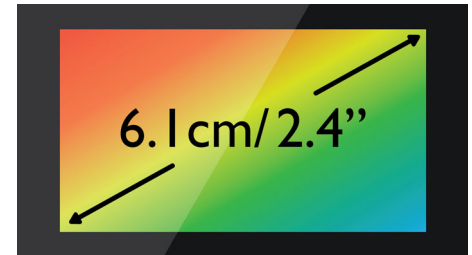

### 6,1cm (2,4") TFT-kleurenscherm

TFT-kleurenscherm van 6,1 cm (2,4") met hoog contrast