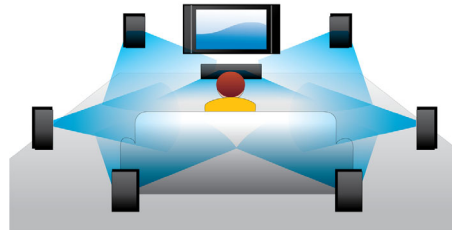

Dolby TrueHD

Dolby TrueHD biedt hoogwaardige audio voor uw Blu-ray Discs. Het geluid is bijna niet te onderscheiden van het origineel; u hoort dus wat de makers willen dat u hoort. Dolby TrueHD maakt uw HD-entertainmentervaring compleet.