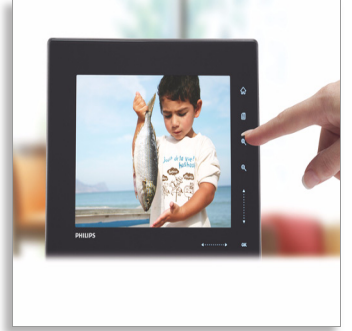

Philips
Dijital Fotoğraf Çerçevesi

8 inç

Multimedya 4:3 en boy oranı