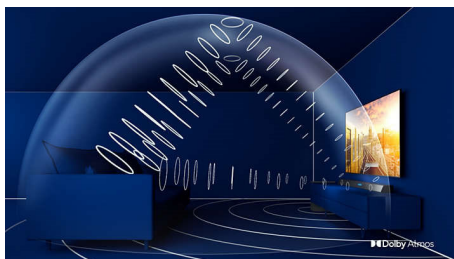

Dolby Atmos

Få mere drama, uanset hvad du ser. Soundbarens opadvendte højttalere giver dig den fulde Dolby Atmos-oplevelse. Dine yndlingsfilm og -serier vil lyde forbløffende realistiske, når lyden strømmer over og omkring dig.