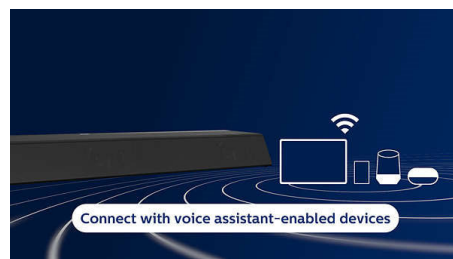

Opretter forbindelse til stemmeassistenter

Bed enheder med Alexa eller enhver højttaler, der fungerer sammen med Google Assistant, om at afspille musik via soundbaren. Foretrækker du Siri? Denne soundbar fungerer med Apple AirPlay 2, så du kan også spørge hende. Skru op for musikken. Spring numre over. Alt sammen fuldstændig håndfrit.

Lav profil. Nem placering

Det karakteristiske geometriske design har en lav profil, der gør denne soundbar nem at placere under eller ved siden af dit TV. De medfølgende vægbeslag holder dine muligheder åbne, og den kraftfulde trådløse subwoofer ser fantastisk ud som fritstående.

3.1.2 kanaler. Maks. 600 W

3.1.2 kanaler. Maks. 360 W RMS. Maks. 600 W (10 % THD)

4K pass-through. To HDMI-indgange

4K pass-through. To HDMI-indgange

Dedikeret centerkanal

Dedikeret centerkanal giver krystalklar dialog

Spotify Connect. Bluetooth.

Spotify Connect. Bluetooth. Apple AirPlay 2. Optisk indgang