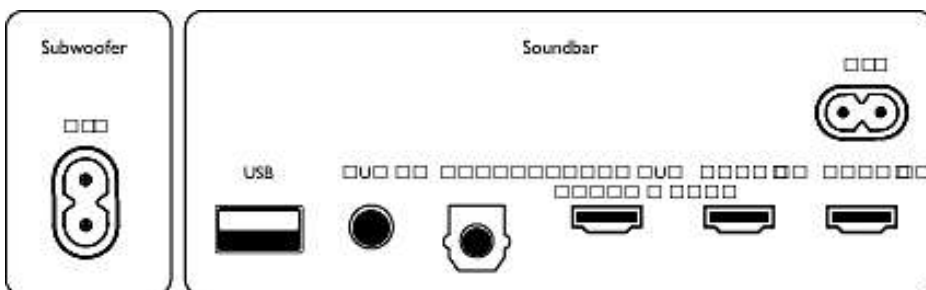

- Play-Fi: AIFF, FLAC, MP3, WAV, MPEG4 AAC, MPEG4 M4A
- Bluetooth: SBC
- HDMI IN1/IN2: Dolby Atmos, Dolby Digital, Dolby Digital plus, Dolby TrueHD, LPCM 2 kanaler, Dolby MAT
- USB: MP3, WAV, FLAC
- Optisk: Dolby Digital, LPCM 2 kanaler

Yderemballage

- Længde: 119 cm
- Antal forbrugereballager: 2
- Bredde: 69,5 cm
- Bruttovægt: 32,4 kg
- Højde: 29,5 cm
- GTIN: 1 48 95229 11201 5
- Nettovægt: 24,2 kg
- Taravægt: 8,2 kg

Komfort

- Fjernbetjening
- Night-indstilling: Nej

Kompatibilitet

- Appstyring til smartphone/tablet

Strøm

- Strømforsyning til hovedenhet: 100 - 240 V, 50/60 Hz
- Strømforsyning til subwoofer: 100 - 240 V, 50/60 Hz
- Subwoofer-strømforbrug i standby: <0,5 W
- Hovedenhedens strømforbrug ved standby: <0,5 W
- Automatisk standby

Emballagens mål

- Højde: 26,5 cm
- Emballagetype: Kasse
- Type af hyldeplacering: Liggende
- Bredde: 117 cm
- Dybde: 54 cm
- Antal medfølgende produkter: 1
- EAN: 48 95229 11201 8
- Bruttovægt: 15,2 kg
- Nettovægt: 12,1 kg
- Taravægt: 3,1 kg

Tilbehør

- Medfølgende tilbehør: Fjernbetjening, 1 x CR2025 batteri, Netledning, Vægbeslag, Lynhåndbog,

Globalt garantibevis

Design

- Farve: Mørkegrå
- Kan hænges på væggen

Mål

- Hovedenhet (B x H x D): 1120 x 64 x 113 mm
- Vægt for hovedenhet: 3,7 kg
- Subwoofer (B x H x D): 230 x 400 x 407 mm
- Subwoofers vægt: 8,2 kg

Video

- 3D-gennemgang
- Videoforbedring: 4K video-pass-through, Dolby Vision, HDR10, HDR10+, HLG

Udgivelsesdato
2024-05-02

Version: 7.1.2

EAN: 48 95229 11201 8

© 2024 Koninklijke Philips N.V.
Alle rettigheder forbeholdes.

Specifikationerne kan ændres uden varsel. Varemærker tilhører Koninklijke Philips N.V. eller deres respektive ejere.

www.philips.com