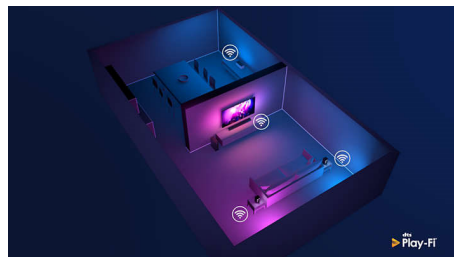

Den lyd, du vil have, til det indhold, du elsker

- 3.1.2 kanaler. Maks. 360 W RMS. Maks. 600 W (10 % THD)
- Dedikeret centerkanal giver krystallklar dialog
- Dolby Atmos. Øg spændingen
- Smart soundbar. Storslået lyd

PHILIPS

Soundbar 3.1.2 med trådløs subwoofer
Trådløs subwoofer med maks. 600 W Dolby Atmos®, DTS Play-Fi-kompatibelt, Forbinder til stemmeassistenter

TAB8905/10

Vigtigste nyheder

Smart soundbar. Storslået lyd

Play-Fi. Multi-room med mere

Nem Play-Fi-kompatibilitet gør denne soundbar til stjernen i din multi-room-op sætning. Du kan synkronisere Play-Fi-kompatible højttalere for at få multi-room-lyd eller endda skabe et ægte surround sound-system – alt sammen via Philips Sound-appen eller Play-Fi-appen.

Lav profil. Nem placering

Det karakteristiske geometriske design har en lav profil, der gør denne soundbar nem at placere under eller ved siden af dit TV. De medfølgende vægbeslag holder dine muligheder åbne, og den kraftfulde trådløse subwoofer ser fantastisk ud som fritstående.