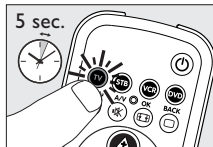

Kaukosäätimen määrittäminen TV-käyttöön

SRP 3004-kauko-ohjaimen asetukset tarvitsee määrittää vain silloin, kun laite ei reagoi sillä annettuihin komentoihin. Tässä tapauksessa SRP 3004 ei tunnista laitteen merkkiä tai mallia, ja se pitää ohjelmoida laitetta varten. Alla olevassa esimerkissä kuvataan tämä television osalta. Voit toistaa samat toimivaiheet muita laitteita varten (STB (digisovitin, kaapelivastaanotin, satelliittivastaanotin, digitaalinen maanpäällinen viritin – DVB-T), DVD-laite/-tallennin ja VCR), joita haluat käyttää SRP 3004-kauko-ohjainta käyttämällä.

Esimerkki (TV):

1. 1 Kytke televisio päälle joko sen omasta virtakytkimestä tai käyttämällä sen omaa kauko-ohjainta. Vaihda television kanavaksi 1.
2. 2 Valitse TV: paina -painiketta 5 sekunnin ajan, kunnes se välähtää kahdesti ja jää palamaan.