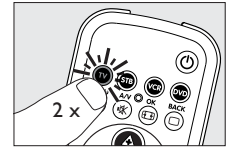

- **Jos laite ei reagoi mihinkään tai joihinkin painikekomentoihin tai et löydä laittemerkkiä koodia, paina painikkeita ja yhtä aikaa 5 sekunnin ajan, kunnes -painike vilkkuu kaksi kertaa. Vapauta sitten molemmat painikkeet ja jatka vaiheeseen 4. Kaukosäädin etsii koko tietokannasta koodia, jolla TV:si toimii. Haku koko tietokannasta voi kestää jopa 15 minuuttia.**

Kaukosäätimen määrittäminen muiden laitteiden käyttämiseen (STB (digisovitin, kaapelivastaanotin, satelliittivastaanotin, digitaalinen maanpäällinen viritin – DVB-T), DVD-laite/-tallennin ja VCR).

1. 1 Varmista, että laitteeseen on kytketty virta ja että se toimii ja reagoi kaukosäätimen komentoihin. Laita esimerkiksi kasetti videonauhuriin tai levy DVD-laitteeseen/tallentimeen.
2. 2 Seuraa sitten kohdan Kaukosäätimen määrittäminen TV-käyttöön vaiheita 2–6.