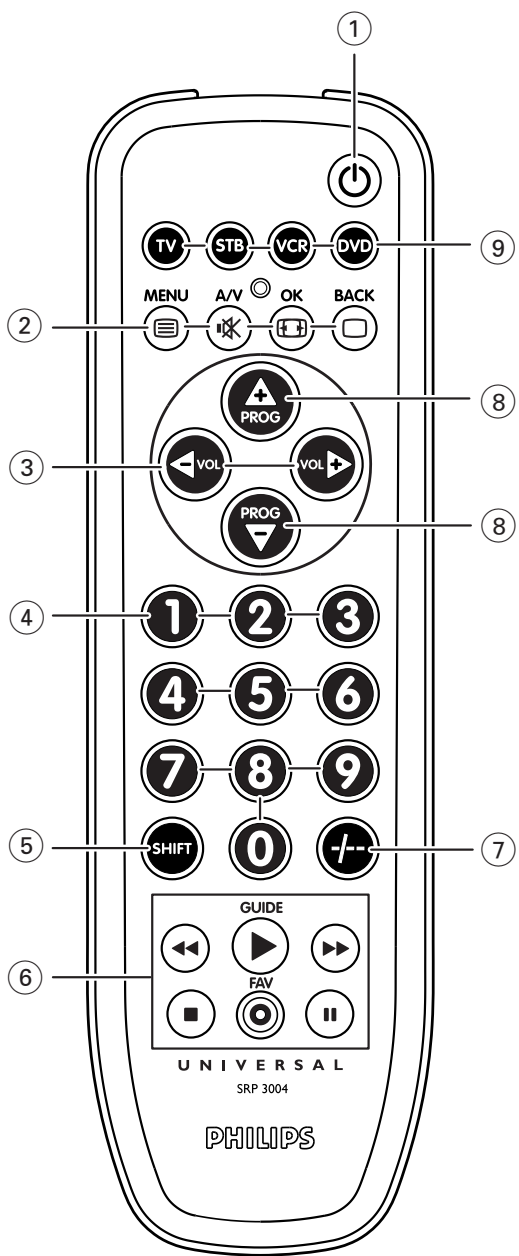

Register your product *Universal remote control*
and get support at
www.philips.com/welcome SRP 3004/10

FI Käyttöopas

PHILIPS

Sisällys

1. Johdanto	3
2. Kauko-ohjaimen ottaminen käyttöön	3-6
Paristojen asettaminen	3
Yleiskaukosäätimen testaaminen	3-4
Kaukosäätimen määrittäminen TV-käyttöön	4-6
3. Painikkeet ja toiminnot	7-9
4. Tarvitsetko apua?	9
Eri merkkiä ja laitteiden koodiluettelo	10-25
Laiteluettelo	26
Tukipalvelu	26
Tiedote kuluttajille	27

1. Johdanto

Olet tehnyt erinomaisen valinnan ostaessasi Philips SRP 3004 -yleiskaukosäätimen. Kaukosäätimen määrittämisen jälkeen voit käyttää sillä jopa 4 eri laitetta.

Kaukosäätimen patentoitu Quick & Easy -asennus mahdollistaa helpon määrittämisen TV-, STB (digisovitin, kaapelivastaanotin, satelliittivastaanotin, digitaalinen maanpäällinen viritin – DVB-T)-, DVD-laite/-tallennin- ja VCR-käyttöön.

Seuraamalla kohdan Kaukosäätimen määrittäminen TV-käyttöön ohjeita kaukosäädin on helppo määrittää laitteille.

2. Kauko-ohjaimen ottaminen käyttöön

Paristojen asettaminen

- 1 Paina kantta sisäänpäin ja liu'uta sitä nuolen suuntaan.
- 2 Aseta kaksi AAA-tyyppistä paristoa paristolokeroon kuvan osoittamalla tavalla.
- 3 Liu'uta kansi takaisin paikalleen ja napsauta se kiinni.

- 3 Etsi television merkki tämän käyttöoppaan takakannessa olevasta luettelosta. Jokaiselle merkille on nelinumeroinen koodi. Merkitse koodi muistiin.

- Anna sitten numeropainikkeilla kohdassa 3 muistiin merkitsemäsi koodi.
 -  -painike välähtää kahdesti ja jää palamaan. Jos painike vilkkuu kaksi kertaa nopeasti, koodia ei ole syötetty oikein tai on syötetty väärä koodi. Aloita uudelleen vaiheesta 2.