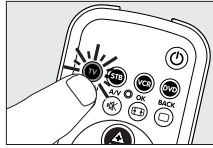

Seuraamalla kohdan Kaukosäätimen määrittäminen TV-käyttöön ohjeita kaukosäädin on helppo määrittää laitteille.

2. Kauko-ohjaimen ottaminen käyttöön

Paristojen asettaminen

- 1 Paina kantta sisäänpäin ja liu'uta sitä nuolen suuntaan.
- 2 Aseta kaksi AAA-tyyppistä paristoa paristolokeroon kuvan osoittamalla tavalla.
- 3 Liu'uta kansi takaisin paikalleen ja napsauta se kiinni.

Esimerkki (TV):

- 1 Kytke televisio päälle joko sen omasta virtakytkimestä tai käyttämällä sen omaa kauko-ohjainta. Vaihda television kanavaksi 1.
- 2 Paina näppäintä  television valitsemiseksi. Paina näppäintä, kunnes se syttyy palamaan.
 - Jos näppäin ei syty, tarkista, onko paristot asennettu oikein (katso kohta Paristojen asettaminen).
- 3 Tarkista, toimivatko TV:n käyttöön vaadittavat painikkeet. Painikkeet ja niiden toiminnot on kuvattu kohdassa 3. Painikkeet ja toiminnot.
 - Jos televisio reagoi oikein kaikkien painikkeiden käyttämiseen, SRP 3004-kauko-ohjain on käyttövalmis.