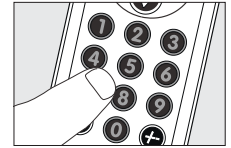

Esimerkki (TV):

- 1 Kytke televisio päälle joko sen omasta virtakytkimestä tai käyttämällä sen omaa kauko-ohjainta. Vaihda television kanavaksi 1.
- 2 Valitse TV: paina  -painiketta 5 sekunnin ajan, kunnes se välähtää kahdesti ja jää palamaan.

- 3 Etsi television merkki tämän käyttöoppaan takakannessa olevasta luettelosta. Jokaiselle merkille on nelinumeroinen koodi. Merkitse koodi muistiin.

- Anna sitten numeropainikkeilla kohdassa 3 muistiin merkitsemäsi koodi.
 -  -painike välähtää kahdesti ja jää palamaan. Jos painike vilkkuu kaksi kertaa nopeasti, koodia ei ole syötetty oikein tai on syötetty väärä koodi. Aloita uudelleen vaiheesta 2.