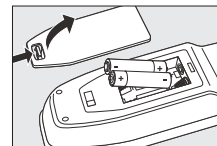

Seuraamalla kohdan Kaukosäätimen määrittäminen TV-käyttöön ohjeita kaukosäädin on helppo määrittää laitteille.

2. Kauko-ohjaimen ottaminen käyttöön

Paristojen asettaminen

- 1 Paina kantta sisäänpäin ja liu'uta sitä nuolen suuntaan.
- 2 Aseta kaksi AAA-tyyppistä paristoa paristolokeroon kuvan osoittamalla tavalla.
- 3 Liu'uta kansi takaisin paikalleen ja napsauta se kiinni.