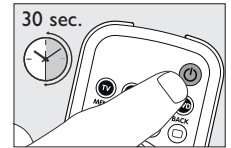

1. 4 Paina -painiketta ja vapauta se heti, kun TV:n virta katkeaa (valmiustila). Tämä voi kestää jopa 30 sekuntia.
2. 5 Kytke televisioon virta ja tarkista, voiko televisiota käyttää SRP 3004 -kaukosäätimellä.

- Jos televisio reagoi komentoihin oikein, SRP 3004 on valmis käytettäväksi.
- Jos jokin painike ei toimi (kunnolla), yritä määrittää painike uudelleen. Lisätietoja on kohdassa Painikkeiden uudelleenmäärittäminen.

1. 6 Poistu määrittämisestä ja tallenna asetukset painamalla -painiketta kahdesti.
   - Kaukosäädin poistuu määrittämisestä automaattisesti, kun painikkeita ei paineta vähintään 2 minuuttia.