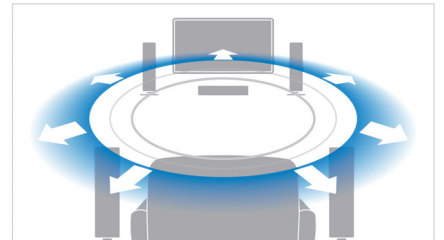

DynamicSurround

DynamicSurround 配備極先進的音效演算技術，能忠實複製理想完整環繞環境的聲音特質。聽眾除了可享受到出色的 7.1 系統聆聽體驗，更由於 7.1 聲道系統善用較少量的喇叭，於是使用者能不受線材干擾，在更為舒適寬廣的空間裡盡情陶醉於完美的環繞音效饗宴。