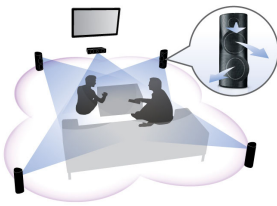

3D 定點喇叭

3D 定點喇叭採用弧形驅動器，因此不僅能向前方，還能向兩側傳遞音效，聆聽區域更寬廣，讓您可以彷彿身歷其境般的享受劇院環繞音效的震撼。