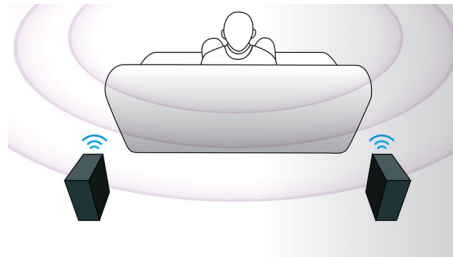

無線後置喇叭選項

無線後置喇叭讓您自由設置喇叭位置。利用無干擾技術開發的無線喇叭，給您完整環繞音效，告別雜亂纜線。