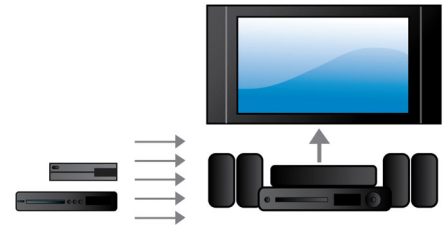

HDMI x2

Απολαύστε τρισδιάστατη αναπαραγωγή που κόβει την ανάσα και πεντακάθαρο ήχο 5.1 ή 7.1, συνδέοντας απλώς την έξοδο ήχου HDMI x 2 της συσκευής αναπαραγωγής με το μη τρισδιάστατο δέκτη AV.

Dolby TrueHD Digital Plus

Το Dolby TrueHD Digital Plus αποδίδει εκπληκτικό ήχο από home cinema. Ο ήχος που αναπαράγεται είναι σχεδόν πανομοιότυπος με τον ήχο του κύριου αντιγράφου του στούντιο, για να μπορείτε να απολαμβάνετε αυθεντικό ήχο, όπως ακριβώς τον δημιούργησε κάθε καλλιτέχνης. Το Dolby TrueHD ολοκληρώνει την εμπειρία ψυχαγωγίας υψηλής ευκρίνειας.