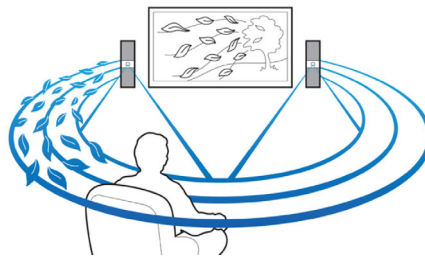

Πεντακάθαρος ήχος

Crystal Clear Sound, για κορυφαία ευκρίνεια και ρεαλισμό

Αναπαραγωγή και φόρτιση του iPod/iPhone

Ακούστε την αγαπημένη σας μουσική ενώ φορτίζετε το iPod/iPhone! Συνδέστε το iPod/iPhone με το καλώδιο USB του τηλεφώνου στην υποδοχή USB του home cinema, και το

HTB5250DG/12

iPod/iPhone θα φορτίζει όσο παίζει μουσική. Οι συσκευές Apple πρέπει να είναι πάντα ετοιμοπόλεμες!