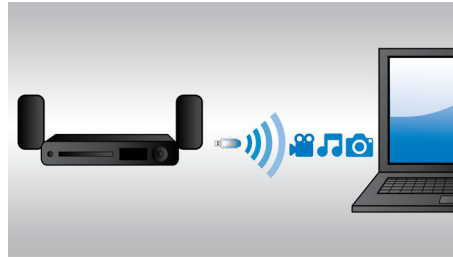

Ενισχύει την κινηματογραφική εμπειρία στο σπίτι σας

- Οθόνη αφής για διαισθητικό έλεγχο αναπαραγωγής και έντασης ήχου

PHILIPS

Home Cinema 2.1 Blu-ray 3D

Πεντακάθαρος ήχος Ενσωματωμένο Wi-Fi και Bluetooth®, 2 εισοδοί HDMI και έξοδος HDMI ARC, 500W

Χαρακτηριστικά

Full HD Blu-ray 3D

Αφήστε τις ταινίες 3D να σας συναρπάσουν στο καθιστικό σας με μια τηλεόραση Full HD 3D. Η τεχνολογία active 3D χρησιμοποιεί την τελευταία γενιά οθονών γρήγορης εναλλαγής, για βάθος και ρεαλισμό σε πλήρη ανάλυση 1080x1920 HD. Παρακολουθώντας αυτές τις εικόνες με τα ειδικά γυαλιά που έχουν ρυθμιστεί ώστε να ανοιγοκλείνουν το δεξιό και αριστερό φακό συγχρόνως με τις εναλλασσόμενες εικόνες, δημιουργείται η απόλυτη αίσθηση του Full HD 3D στο home cinema. Οι ταινίες που έχουν γυριστεί με τεχνολογία 3D σε Blu-ray προσφέρουν ευρεία ποικιλία περιεχομένων υψηλής ποιότητας. Επίσης, η τεχνολογία Blu-ray αποδίδει μη συμπίεσμένο ήχο Surround για ανεπανάληπτη εμπειρία ήχου.

Ισχύς RMS 500W

Η ισχύς RMS 500W προσφέρει εξαιρετικό ήχο για ταινίες και μουσική

Ενσωματωμένο Wi-Fi

Χάρη στο ενσωματωμένο Wi-Fi και συνδέοντας απλώς το home cinema απευθείας στο οικιακό σας δίκτυο, μπορείτε να απολαύσετε μια πλούσια γκάμα δημοφιλών online υπηρεσιών. Απολαύστε μερικές από τις καλύτερες τοποθεσίες web που προσφέρουν φωτογραφίες, infotainment και άλλα online περιεχόμενα, ειδικά προσαρμοσμένα στην οθόνη της τηλεόρασής σας.