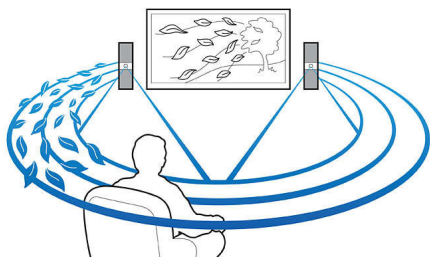

Технология Crystal Clear Sound

Благодаря технологии Crystal Clear Sound от Philips теперь можно различить и оценить каждую ноту в исходном качестве! Технология Crystal Clear Sound воспроизводит источник звука — будь то боевик, мюзикл или живое выступление — верно, четко и без искажений. Домашние кинотеатры от Philips с Crystal Clear Sound минимально сокращают обработку звука,

сохраняя четкость исходного содержимого. В результате вы слышите более точный звук.