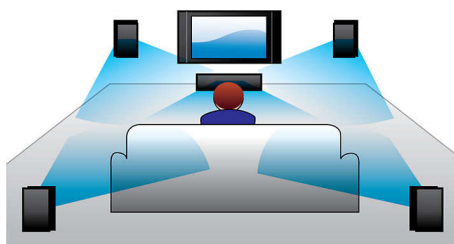

Dolby TrueHD и DTS HD

Dolby TrueHD и DTS-HD Master Audio Essential обеспечивают качественное звучание дисков Blu-ray. Качество воспроизведения звука поистине неотлично от студийного, и вы сможете услышать звук именно таким, каким хотели его донести до вас создатели записи. Dolby TrueHD и DTS-HD Master Audio Essential обеспечат максимум впечатлений от систем домашнего развлечения.