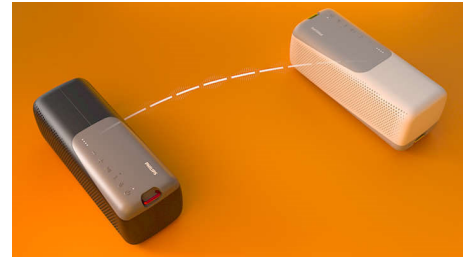

Philips  
Głośnik bezprzewodowy

Stopień ochrony przed pyłem i  
wodą IP67

Potężny dźwięk  
Wbudowany mikrofon do  
rozmów  
Do 24 godzin muzyki

TAS7807W

### Stopień ochrony przed pyłem i wodą IP67

Od szlaku po plażę i basen — stopień ochrony IP67 sprawia, że ten głośnik można zabrać wszędzie. Odłączana smycz ułatwia przenoszenie, a zasięg Bluetooth do 20 m oznacza, że nie przegapisz żadnej melodii. Nawet jeśli telefon znajduje się w dużej odległości od głośnika.

### Bluetooth Multipoint

Mieszaj i dopasuj swoje playlisty treningowe! Dzięki wielopunktowej łączności Bluetooth możesz podłączyć do tego głośnika nawet dwa inteligentne urządzenia jednocześnie - i na zmianę podkręcać muzykę. Jeśli ktoś zadzwoni, wbudowany mikrofon pozwoli Ci odebrać połączenie bez odłączania telefonu od głośnika.

### Łatwe sterowanie

Przyciski na zewnętrznej obudowie głośnika pozwalają sterować głośnością, odtwarzaniem muzyki, parowaniem stereo i Bluetooth. Chcesz powiedzieć swojemu telefonowi, aby odtworzył konkretny utwór? Naciśnij i przytrzymaj przycisk odtwarzania/pauzy, aby porozmawiać z asystentem głosowym.