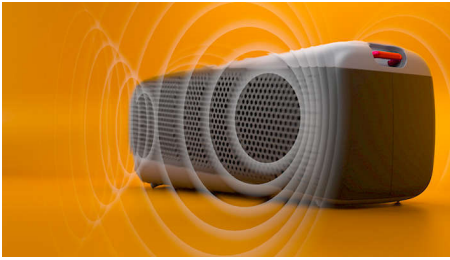

Głośnik bezprzewodowy

Stopień ochrony przed pyłem i wodą IP67 Potężny dźwięk, Wbudowany mikrofon do rozmów, Do 24 godzin muzyki

Zalety

Potężny dźwięk

Od parków po kempingi - zabierz ze sobą wszędzie muzykę, którą kochasz! Głośnik zawiera dwa 70-milimetrowe głośniki niskotonowe i dwa głośniki wysokotonowe, które zapewniają potężny, czysty dźwięk, a ponadto ten głośnik wygląda niesamowicie. Chcesz dać czadu jeszcze mocniej? Sparuj dwa głośniki, aby rozkręcić imprezę dźwiękiem stereo.