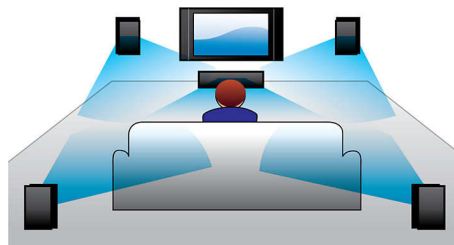

DTS, DolbyDigital, ProLogic II

Vstavaný dekodér DTS a Dolby Digital eliminuje potrebu externého dekodéra spracovaním všetkých šiestich kanálov zvukovej informácie, poskytuje zážitok z priestorového zvuku a až šokujúco prirodzené

prostredie a dynamickú realitu. Dolby ProLogic II poskytuje päť kanálov priestorového spracovania z akéhokoľvek stereofónneho zdroja.