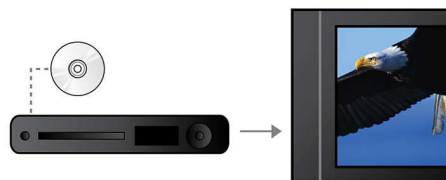

Prehrá všetko

Prehrá v podstate akékoľvek požadované typy diskov - CD, (S)VCD, DVD, DVD+R, DVD-R, DVD+RW, DVD-RW alebo DVD+R DL.

Vyskúšajte neprekonateľnú flexibilitu a pohodlie pri prehrávaní všetkých typov diskov na jednom zariadení.