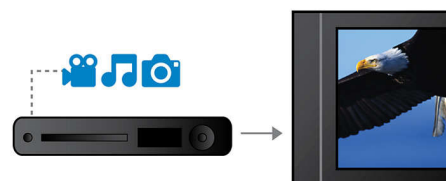

Prehrá všetko

Prehrá v podstate akýkoľvek požadovaný formát médií - DivX, MP3, WMA alebo JPEG. Vyskúšajte neprekonateľné pohodlie skvelých možností prehrávania a luxus zdieľania mediálnych súborov na televízore a systéme domáceho kina - v pohodlí vlastnej obývačky.