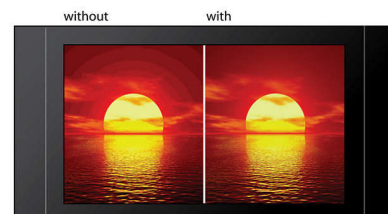

12-bitové/108 MHz spracovanie videa

12-bitový video DAC je vynikajúci konvertor digitálneho signálu na analógový signál, zachováva každý detail autentickej kvality obrazu. Ukazuje nepatrné tieň a jemnejšie stupňovanie farieb, čo dáva živší a prirodzenejší obraz. Obmedzenie bežných 10-bitových DAC sa stalo mimoriadne zreteľné pri používaní veľkých obrazoviek a projektorov.