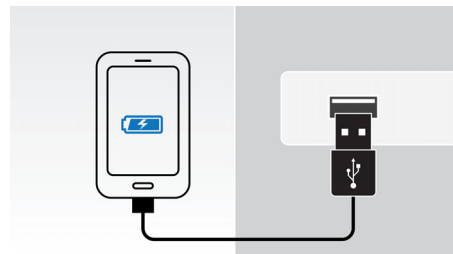

DS1400/12

Značilnosti

Predvajanje in polnjenje prek osvetljenega priključka

Prek novega osvetljenega priključka lahko hkrati polnite iPod/iPhone in poslušate najljubšo glasbo. Priključite ga neposredno na zvočnik in glasbo predvajajte z vrhunsko kakovostjo zvoka. Med predvajanjem se naprava tudi polni, zato vam ni treba skrbeti, da bo baterija ostala brez energije.

Samodejna sinhronizacija ure/datuma

Ko iPod ali iPhone priključite na postajo, ta samodejno sinhronizira uro ali datum. Pritisnite gumb, da preklopite med prikazom ure in časa.

USB za drugo napravo

Zvočnik ima tudi vrata USB za polnjenje druge mobilne naprave tudi, ko je iPod/iPhone priključen.