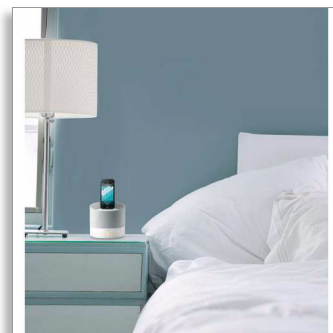

Philips
priključni zvočnik

z osvetljenim priključkom
za iPod/iPhone
Vrata USB za polnjenje
6 W

DS1400

Zvok, ki ustreza vašemu domu

Priključni zvočnik DS1400 je z osvetljenim priključka združljiv z iPhonom 5 in najnovejšimi iPodi, predvaja pa odličen zvok. Ima tudi vrata USB za polnjenje druge mobilne naprave tudi, ko je iPod/iPhone priključen.

Zasnovano za vašo spalnico

- Hitro polnjenje in predvajanje glasbe prek osvetljenega priključka
- Elegantna in kompaktna zasnova, ki se prilaga vsaki nočni omarici
- Nočna lučka z nežno svetlobo
- Samodejna sinhronizacija ure ali datuma, ko je na priključni postaji