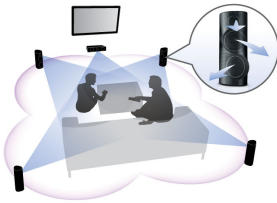

專為改善家中的影院音效而設計

- 獨特輕觸控制另存取簡單
- 無線後置喇叭選擇配件方方便擺設

盡情享受一切娛樂

- 全高清 3D 藍光提供真正令人沉醉的 3D 電影體驗
- 透過 Smart TV 在電視上享受網上服務和存取多媒體

PHILIPS

5.1 家庭影院配備 3D 定點喇叭
3D 藍光 iPod/iPhone 支援

產品特點

3D 定點喇叭

3D 定點喇叭透過角度計算功能，不僅向前方而且會向側邊傳播聲音，使得音域變得更加寬廣，讓您沉醉於環迴的影院音效。

無線後置喇叭選擇配件

無線後置喇叭讓你自由設置喇叭位置。利用了無干擾技術的無線喇叭，可帶來全方位環迴音效，讓你告別雜亂纜線。

全高清 3D 藍光

在您的客廳裡透過全高清 3D 電視盡情享受 3D 電影。Active 3D 採用最新一代快速切換顯示技術，並且能以 1080 x 1920 的全高清解像度實現超真實效果。透過特別設計的眼鏡觀察這些與兩眼鏡頭打開和閉合同步的高速交替顯示的圖像，即可在您的家庭影院營造一種全高清的 3D 觀賞體驗。以藍

光碟形式發佈的優質 3D 電影可以提供多種高品質的內容選擇。藍光亦提供未經壓縮的環迴音效，帶來真正音響體驗。

Smart TV

Philips 家庭影院系統連 Smart TV 功能為您提供連串強化功能，包括網上電視、SimplyShare 及 AV 遙控。網上電視將廣範圍的線上資訊及娛樂帶到您的電視上。只需在主選單選擇網上電視就可開始瀏覽服務如：視頻點播商店* 尋找最新高清作品、與及追趕電視。有了 SimplyShare 您可在沙發上舒適地存取儲存在電腦中的相片、音樂及影片。找不到遙控？只需用您的智能手機或平板電腦就可經由 Philips AV 遙控程式控制您的家庭影院。

DoubleBASS 技術

DoubleBASS 可讓您聽到來自精緻小巧的重低音喇叭發出的最低沉低音。透過捕獲低頻率，並在重低音喇叭可收聽到的範圍內重新建立，從而為音質提供更多的爆音和彩色花紋效果，確保讓您享受到完整、無與匹敵的收聽體驗。

獨特輕觸控制

輕觸控制讓您只需按下前面板上的觸控感應控制即可控制音量和其他播放選項。

5.1 家庭影院配備 3D 定點喇叭 3D 藍光 iPod/iPhone 支援

規格