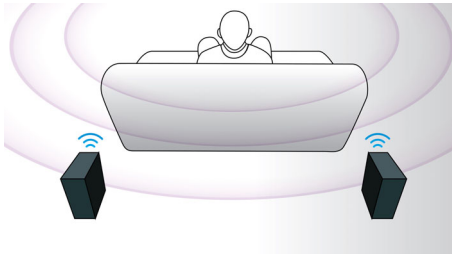

專為改善家中的影院音效而設計

- 獨特輕觸控制另存取簡單
- 無線後置喇叭選擇配件方方便擺設

盡情享受一切娛樂

- 全高清 3D 藍光提供真正令人沉醉的 3D 電影體驗
- 透過 Smart TV 在電視上享受網上服務和存取多媒體

PHILIPS

5.1 家庭影院配備 3D 定點喇叭
3D 藍光 iPod/iPhone 支援

產品特點

3D 定點喇叭

3D 定點喇叭透過角度計算功能，不僅向前方而且會向側邊傳播聲音，使得音域變得更加寬廣，讓您沉醉於環迴的影院音效。

無線後置喇叭選擇配件

無線後置喇叭讓你自由設置喇叭位置。利用了無干擾技術的無線喇叭，可帶來全方位環迴音效，讓你告別雜亂纜線。

全高清 3D 藍光

在您的客廳裡透過全高清 3D 電視盡情享受 3D 電影。Active 3D 採用最新一代快速切換顯示技術，並且能以 1080 x 1920 的全高清解像度實現超真實效果。透過特別設計的眼鏡觀察這些與兩眼鏡頭打開和閉合同步的高速交替顯示的圖像，即可在您的家庭影院營造一種全高清的 3D 觀賞體驗。以藍

光碟形式發佈的優質 3D 電影可以提供多種高品質的內容選擇。藍光亦提供未經壓縮的環迴音效，帶來真正音響體驗。

Smart TV

Philips 家庭影院系統連 Smart TV 功能為您提供連串強化功能，包括網上電視、SimplyShare 及 AV 遙控。網上電視將廣範圍的線上資訊及娛樂帶到您的電視上。只需在主選單選擇網上電視就可開始瀏覽服務如：視頻點播商店* 尋找最新高清作品、與及追趕電視。有了 SimplyShare 您可在沙發上舒適地存取儲存在電腦中的相片、音樂及影片。找不到遙控？只需用您的智能手機或平板電腦就可經由 Philips AV 遙控程式控制您的家庭影院。