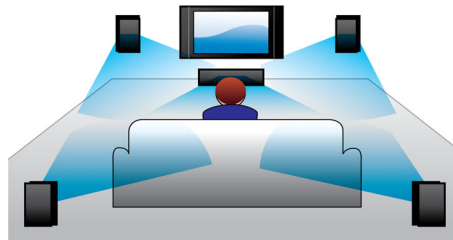

Dolby TrueHD 和 DTS-HD

Dolby TrueHD 和 DTS-HD Master Audio Essential 為您呈現來自藍光光碟最完美的聲音。重現的聲音幾乎與錄音室原作無任何分別，這樣您可聆聽創作者的真實心聲。DTS-HD Master Audio Essential 和 Dolby TrueHD 讓您的高清娛樂體驗更加完美。

HTS5581/98