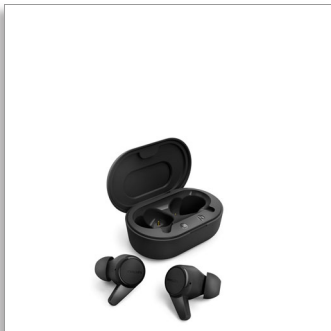

Philips  
Auriculares realmente  
inalámbricos

Auriculares intraauditivos y  
cómodos

Estuche de carga ultrapequeño  
Resis. al sudor/salpicaduras (IPX4)  
Hasta 18 h de reproducción

TAT1207BK

## Ponételo y salí

¡Ponételo, conectáte y salí! Estos fantásticos auriculares realmente inalámbricos vienen con una funda de carga muy pequeña que se desliza en tu bolsillo para un sonido confiable y cómodo donde quiera que vayas. IPX4 resistente al sudor y a las salpicaduras y hasta 18 horas de tiempo de reproducción.