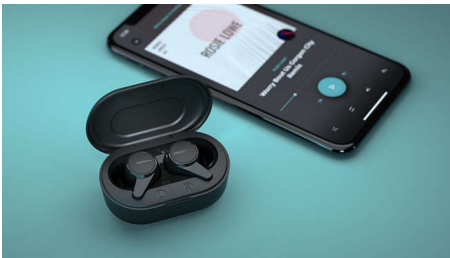

Estuche de carga ultrapequeño

Este estuche ultrapequeño te da potencia real en un formato pequeño. Con carga completa, los auriculares te proporcionan 6 horas de reproducción y un estuche completamente cargado agrega 12 horas más. Para una carga

rápida, ¡cargá tus audífonos durante 15 minutos y obtené una hora adicional!