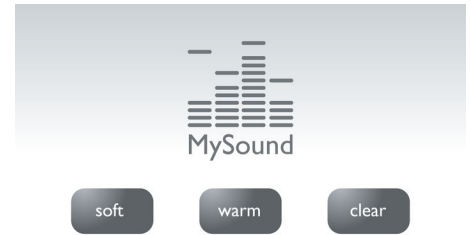

Profiluri MySound

Percepția sunetului este subiectivă și fiecare are propriile preferințe de ascultare. MySound reduce personalitatea fiecărei conversații, permițându-ți să alegi profilul audio care se potrivește cel mai bine preferințelor tale legate de sunet: Clar – pentru a face vocile să sune mai clar; Lin – pentru tonuri prietenoase, line; Cald – pentru a face vocile să sune cald și primitor.