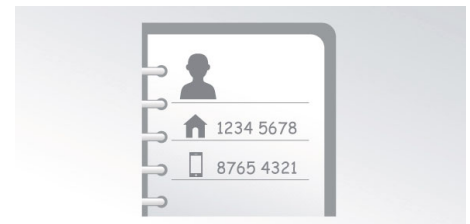

Două câmpuri pentru intrările din agenda telefonică

Acum, majoritatea persoanelor au mai multe numere de contact. Lista noastră de contacte facilitează gestionarea contactelor tale telefonice. Pur și simplu salvezi două numere de telefon, având posibilitatea de a alege să selectezi două dintre cele trei nume diferite de câmpuri pentru numărul de telefon de acasă, de la birou sau cel mobil.