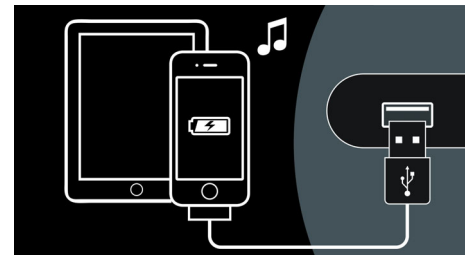

Écoutez et chargez votre iPod/iPhone/iPad

Cette enceinte est dotée d'un port USB vous permettant de charger aisément votre iPod, iPhone ou iPad. Connectez simplement votre appareil Apple à l'arrière de l'enceinte au moyen de son câble USB. Vous pouvez diffuser la musique de votre appareil Apple pendant qu'il charge.