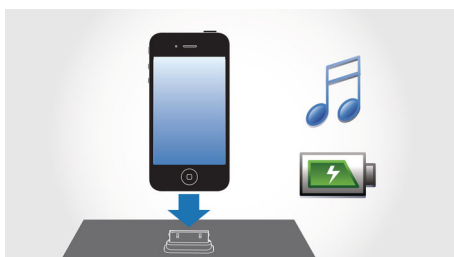

Воспроизведение и зарядка iPhone / iPod

Слушайте любимую музыку MP3 во время зарядки iPhone/iPod! Док-станция позволяет подключать iPhone/iPod

непосредственно к системе развлечений и воспроизводить любимые композиции с превосходным качеством звука. Теперь не придется беспокоиться о том, что iPhone/iPod разрядится — аккумулятор заряжается во время воспроизведения музыки. Зарядка аккумулятора осуществляется автоматически, при установке iPhone/iPod в док-станцию.