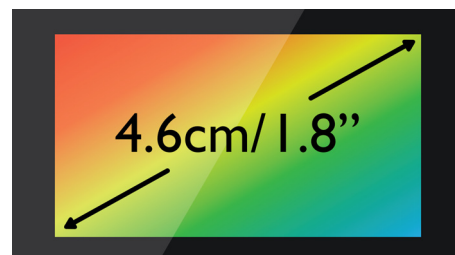

### Display TFT a colori da 4,6 cm (1,8")

Display TFT a colori con contrasto elevato da 4,6 cm (1,8")