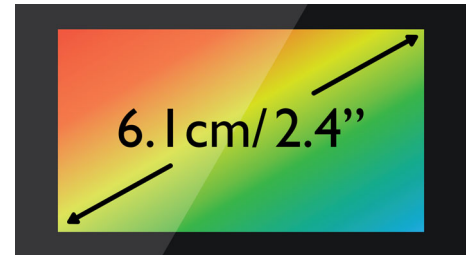

6,1cm (2,4") TFT-kleurenscherm

TFT-kleurenscherm van 6,1 cm (2,4") met hoog contrast