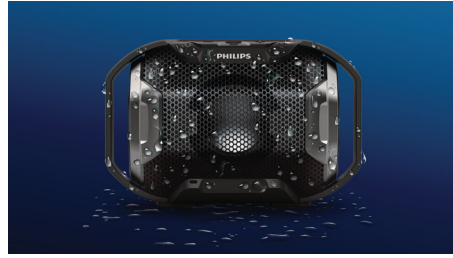

## Verbluffende beats, flitsende lichten

Bereid u voor op verbluffende beats! De Philips ShoqBox SB300 geeft u explosieve, dreunende bas met dubbele basradiatoren. Maak er helemaal een knalfeest van met lichten die op de maat mee flitsen. Stevig, schokbestendig en waterbestendig — neem het feest overal mee naartoe.

### Explosieve beats

Met zijn full-range, naar voren gerichte driver van 1,5 inch en grote dubbele basradiatoren aan de zijkanten van de luidspreker voor extra Bass Boost en een dieper basgeluid, combineert de ShoqBox SB300 power met een indrukwekkend nauwkeurig geluid.

### Flitsende lichten

Stap in het licht en voel de kracht van bonkende beats en flitsende lichten. Meerdere kleuren flitsen op het ritme van de beat, brengen uw muziek tot leven en voegen een nieuwe dimensie toe aan uw feest. Of als u liever in het donker danst: dat is ook prima, gewoon een schakelaar omzetten en de verlichting gaat uit.

### Sterkte voor buitenshuis

Duurzaam en sterk gebouwd voor elk avontuur. Op straat of in de wildernis. Deze luidspreker kan het allemaal aan. Hij voldoet aan strenge IPX7-normen voor waterbestendigheid: u kunt hem zelfs mee onder water nemen tot 1 meter diep gedurende 30 minuten. En als u de luidspreker per ongeluk laat vallen, hoeft u zich geen zorgen te maken: hij is schokbestendig.