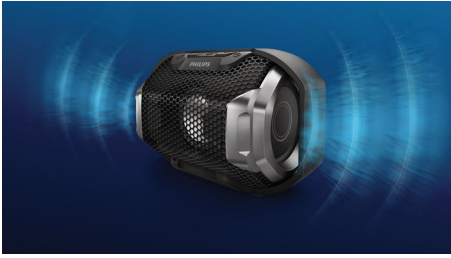

## Verbluffende beats, flitsende lichten

Bereid u voor op verbluffende beats! De Philips ShoqBox SB300 geeft u explosieve, dreunende bas met dubbele basradiatoren. Maak er helemaal een knalfeest van met lichten die op de maat mee flitsen. Stevig, schokbestendig en waterbestendig — neem het feest overal mee naartoe.

### **Neem het feestje overal mee naartoe**

- Light it up! Meerkleurige verlichting flitst op het ritme
- Sterk gebouwd voor buitenshuis - robuust, schokbestendig, waterbestendig
- De ingebouwde oplaadbare batterij houdt het feest op gang

### **Eenvoudig te gebruiken**

- Draadloos muziek streamen via Bluetooth
- Ingebouwde microfoon voor handsfree bellen
- Audio-ingang voor gemakkelijke aansluiting op vrijwel elk apparaat

### Explosieve beats

Met zijn full-range, naar voren gerichte driver van 1,5 inch en grote dubbele basradiatoren aan de zijkanten van de luidspreker voor extra Bass Boost en een dieper basgeluid, combineert de ShoqBox SB300 power met een indrukwekkend nauwkeurig geluid.