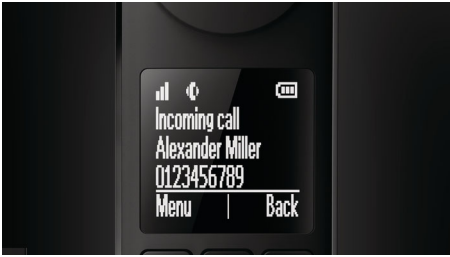

Upea muotoilu ja laadukas toteutus

- Toissijainen näyttö tukiasemayksikössä näyttää soittajan tunnituksen ja kellon
- Tukiaseman ohjausreunat takaavat varman telakoinnin
- Lataa luuri kumminpäin vain
- Kalibroidulla näppäimistöllä valitset oikean numeron vaivattomasti
- Piilotetut johdot tekevät tyylikkään vaikutelman

Täydellinen puheluelämys

- Erittäin tarkka 4,6 cm:n (1,8") graafinen näyttö, jossa valkoinen teksti mustalla pohjalla
- HQ-ääni: laadukas äänisuunnittelu takaa upean äänentoiston
- Kaiutinpuhelimella handsfree-puhelut
- Kolmen kentän merkinnöissä yhdelle yhteystiedolle voi määrittää kaksi numeroa
- Yksityisyysasetukset: puhelun esto, hiljainen tila
- Jopa 30 minuuttia puhelinvastaajaviestejä

Ympäristöystävällinen tuote

- Virrankulutus nollassa, kun ECO+ -tila on käytössä

PHILIPS

Luceo, langaton design-puhelin
30 minuutin vastaaja 1,8 tuuman näyttö, valkoinen taustavalvo, Kaiutinpuhelin, 2 luuria

M6652WB/38

Kohokohdat

4,6 cm:n (1,8") graafinen näyttö

Erittäin tarkan käänteisen LCD-näytön valkoinen teksti mustalla pohjalla tekee näytöstä suurikontrastisen ja selkeän. Se sopii myös täydellisesti Philips Luceon tyylikkääseen muotoiluun.