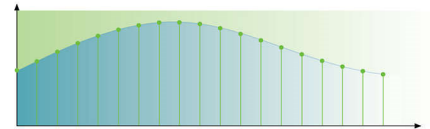

Przetw. dźwięku C/A 192 kHz/24-bit.

Dzięki próbkowaniu z częstotliwością 192 kHz uzyskuje się idealny obraz oryginalnych charakterystyk dźwiękowych. Dzięki próbkowaniu i 24-bitowej rozdzielczości można przechwycić więcej informacji z oryginalnej analogowej fali dźwiękowej i uzyskać lepszą jakość odtwarzania dźwięku.