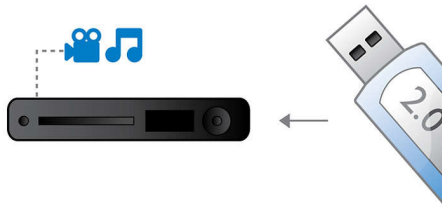

### Dodaj życia dźwiękom i filmom

- Przetwornik dźwięku C/A 192 kHz/24 bit. polepsza analogowy sygnał dźwiękowy
- Zwiększanie rozmiaru obrazu do rozdzielczości High Definition zapewniające ostrzejszy obraz, dzięki złączu HDMI 1080p
- Komponentowe złącze Progressive Scan pozwala uzyskać optymalną jakość obrazu
- Wyjście cyfrowe HDMI - jeden przewód i wszystko podłączone

### Podłącz i korzystaj z wielu źródeł

- Szybkie złącze USB 2.0 zapewnia odtwarzanie filmów i utworów muzycznych przechowywanych w pamięci flash USB

### Szybkie złącze USB 2.0

Uniwersalna magistrala szeregową (USB) to standardowy interfejs umożliwiający połączenie komputerów PC z urządzeniami peryferyjnymi i sprzętem elektronicznym. Urządzenia z szybkim złączem USB osiągają przepustowość do 480 Mb/s — to więcej w porównaniu z 12 Mb/s w przypadku USB pierwszej generacji. W przypadku szybkich złączy USB 2.0 musisz jedynie podłączyć dane urządzenie USB, wybrać plik filmowy, muzyczny lub zdjęcie i rozpocząć odtwarzanie.