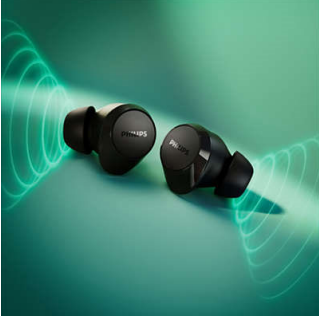

Philips
True Wireless Kulaklıklar

Küçük tasarım. Harika bir değer

Doğal ses. Dinamik bas
Cep boyu şarj kutusu
Net arama sesi

TAT1209PK

Müziğinizi açın

Hayattaki en güzel şeyler basittir. Kulaklıklarınızı kapın, müziğinizi oynatın ve dışarı çıkın! Mükemmel ses, dinamik bas ve cep boyu şarj kutusu ile bu süper küçük ve rahat true wireless kulaklıklar hem gece hem de gündüz kullanım için birebirdir.

İhtiyacınız olan tek şey

- Kutuyla 18 saate kadar oynatma süresi
- Rahat uyum ve kullanışlı kulak üstü dokunmatik kontroller
- Değiştirilebilir silikon kulaklık uçları
- Yumuşak, doğal ses. Philips ses imzası

Müziğinizi oynatın. Çağrılarınızı yapın.

- Kesintisiz Bluetooth bağlantısı
- Cep boyu şarj kutusu
- IPX4 su sıçramasına ve tere dayanıklı

True wireless kulaklıklar. Harika bir değer, mükemmel ses.

- Güçlü bası seven küçük ve rahat kulaklıklar
- 10 mm sürücüler ve dinamik bas artırma fonksiyonu
- Net arama sesi. Söyledikleriniz anlaşılır

PHILIPS

True Wireless Kulaklıklar

Küçük tasarım. Harika bir değer Doğal ses. Dinamik bas, Cep boyu şarj kutusu, Net arama sesi

Özellikler

Küçük kulaklık, mükemmel ses

Bu true wireless kulaklıklar küçük olsa da en iyi sesi elde etmek için sesi açmanız gerekmez. Dinamik bası etkinleştirmek için sol kulaklığa dokunun, böylece müziğinizi düşük seviyede dinlerken bile en sevdiğiniz bas kısmını tüm gücüyle deneyimleyebilirsiniz.